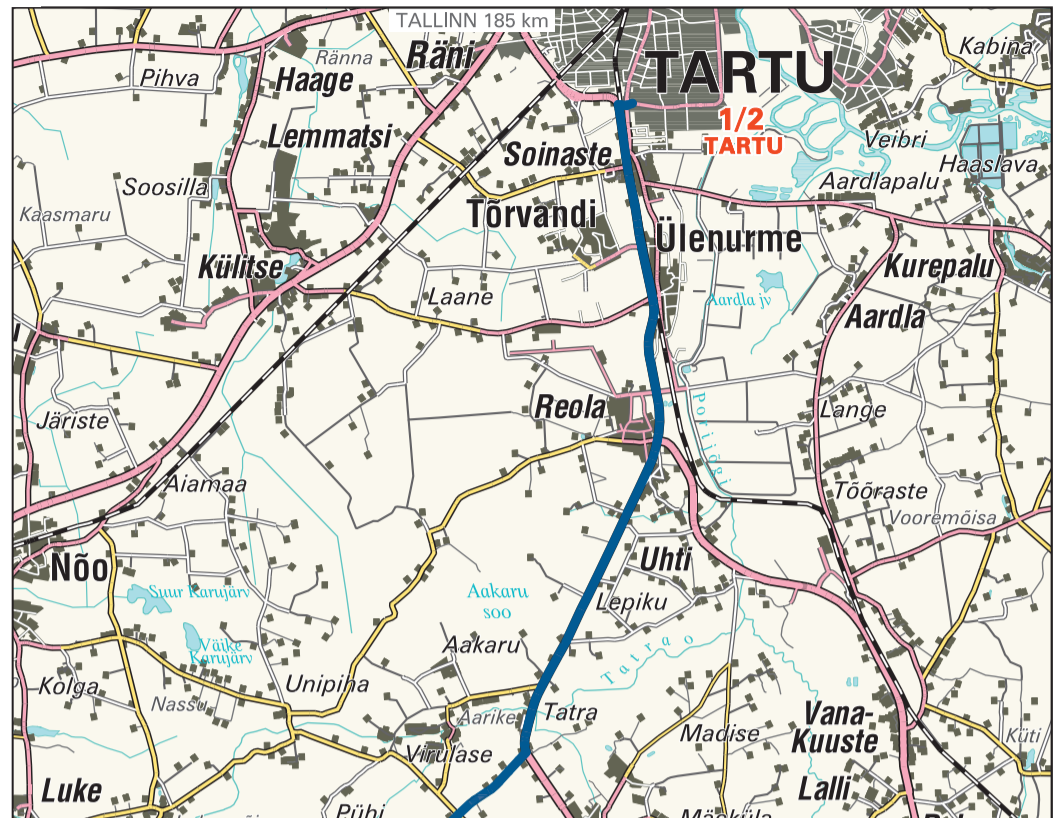

22.07-23.07.2005 TARTU JA OTEPÄÄ

EKSPRESS
HOTLINE
1182
www.1182.ee

EOS
Estonian Oil Service
PEUGEOT
RALLY 2005

	Start	LK suletud liikluseks/ SS closed for traffic
Start Tartu Raekoja plats	18:30	
SS1 Tartu 1	2,7km 18:50	16:45 – 23:00
SS2 Tartu 2	2,7km 19:05	16:45 – 23:00
Service A Otepää	30min. 20:05	
23.07.05		
Service B Otepää	10min. 07:35	
SS3 Kirikuküla 1	18,48km 08:00	06:15 – 12:00
SS4 Ilmjärve 1	6,78km 08:43	07:00 – 12:30
Service C Otepää	30min. 09:18	
SS5 Kirikuküla 2	18,48km 10:03	06:15 – 12:00
SS6 Ilmjärve 2	6,78km 10:46	07:00 – 12:30
Service D Otepää	70min. 11:30	
SS7 Alaküla 1	9,95km 12:53	11:15 – 16:45
SS8 Vissi 1	11,92km 13:46	12:00 – 17:45
SS9 Abissaare 1	9,66km 14:09	12:30 – 18:00
Service E Otepää	20min. 14:46	
SS10 Alaküla 2	9,95km 15:19	11:15 – 16:45
SS 11 Vissi 2	11,92km 16:07	12:00 – 17:45
SS 12 Abissaare 2	9,66km 16:30	12:30 – 18:00
Service F Otepää	15min. 16:57	
Finish Tartu Raekoja plats	18:30	

KUKU RalliRadio Tartus ja Lõuna-Eestis 100,2 ja 102,4 MHz

© REGIO 2005
Ria 24, Tartu 51010
tel +372 738 7300
www.regio.ee KL-431

1:125 000
0 2 km
RALLY ROUTE
SS; LK