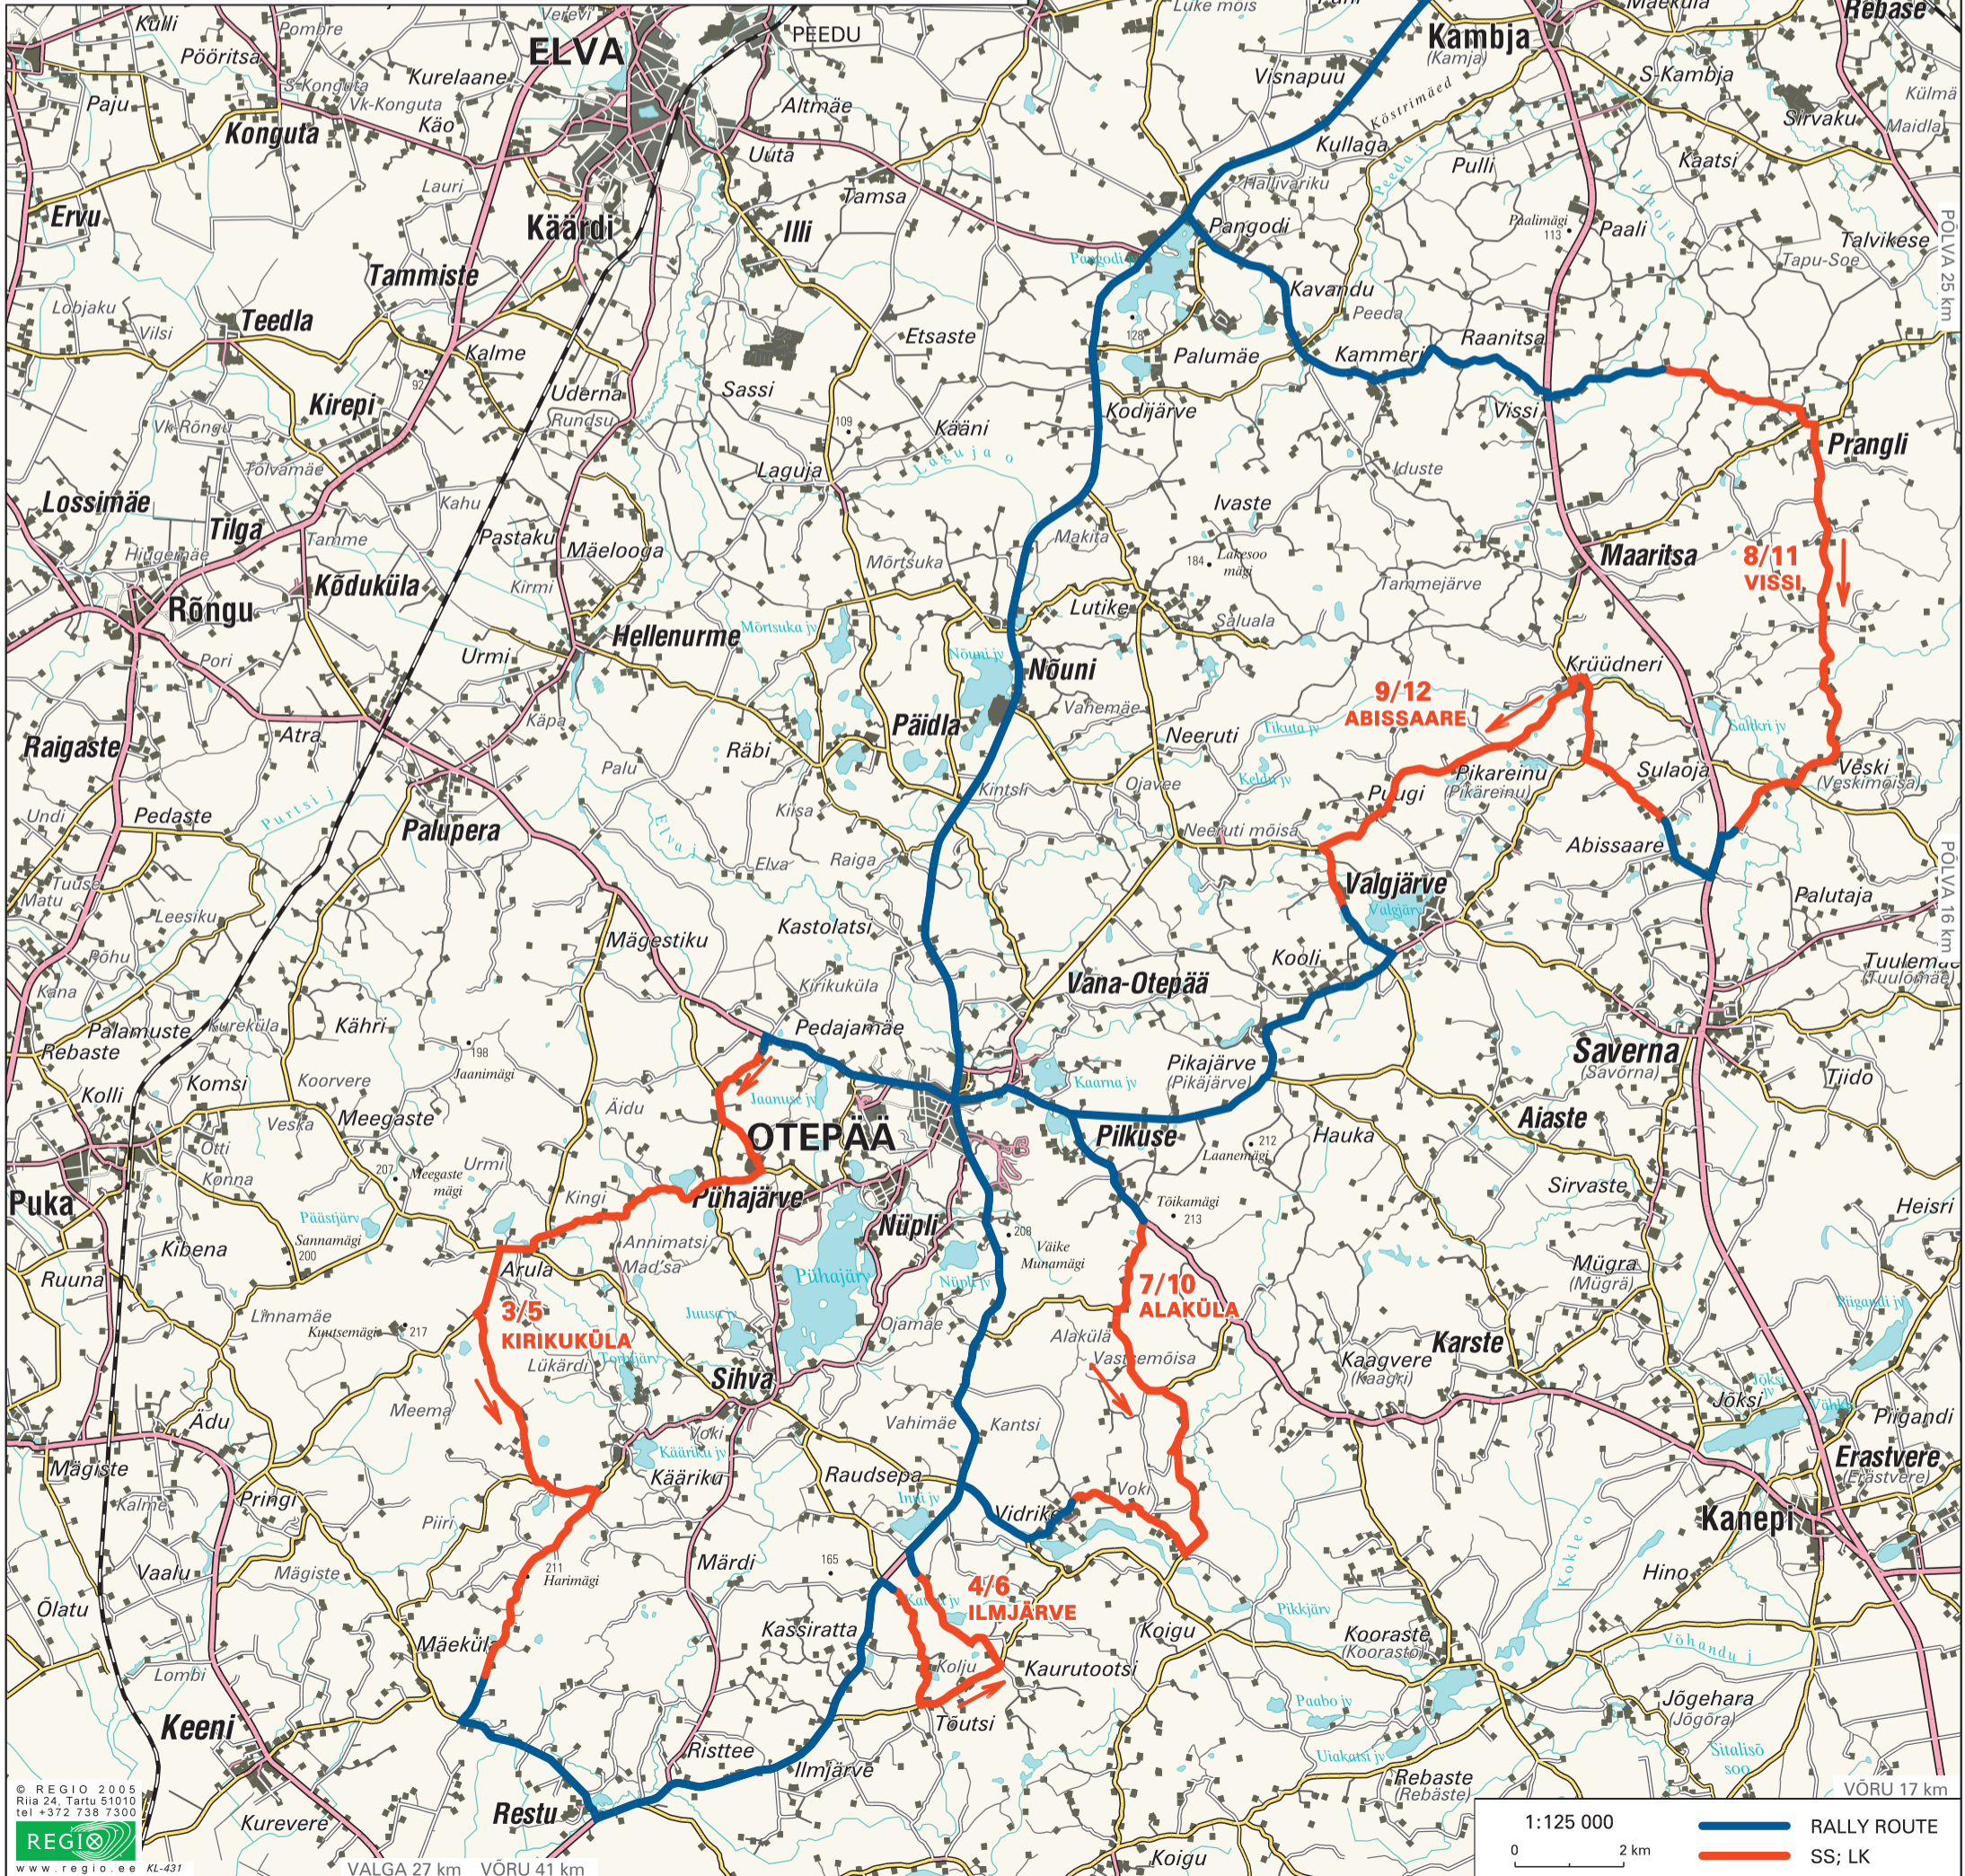

22.07-23.07.2005 TARTU JA OTEPÄÄ

EKSPRESS
HOTLINE
1182
www.1182.ee

EOS
Estonian Oil Service
PEUGEOT
RALLY 2005

	Start	LK suletud liikluseks/ SS closed for traffic
Start Tartu Raekoja plats	18:30	
SS1 Tartu 1	2,7km 18:50	16:45 – 23:00
SS2 Tartu 2	2,7km 19:05	16:45 – 23:00
Service A Otepää	30min. 20:05	
23.07.05		
Service B Otepää	10min. 07:35	
SS3 Kirikuküla 1	18,48km 08:00	06:15 – 12:00
SS4 Ilmjärve 1	6,78km 08:43	07:00 – 12:30
Service C Otepää	30min. 09:18	
SS5 Kirikuküla 2	18,48km 10:03	06:15 – 12:00
SS6 Ilmjärve 2	6,78km 10:46	07:00 – 12:30
Service D Otepää	70min. 11:30	
SS7 Alaküla 1	9,95km 12:53	11:15 – 16:45
SS8 Vissi 1	11,92km 13:46	12:00 – 17:45
SS9 Abissaare 1	9,66km 14:09	12:30 – 18:00
Service E Otepää	20min. 14:46	
SS10 Alaküla 2	9,95km 15:19	11:15 – 16:45
SS 11 Vissi 2	11,92km 16:07	12:00 – 17:45
SS 12 Abissaare 2	9,66km 16:30	12:30 – 18:00
Service F Otepää	15min. 16:57	
Finish Tartu Raekoja plats	18:30	

KUKU RalliRadio Tartus ja Lõuna-Eestis 100,2 ja 102,4 MHz

© REGIO 2005
Ria 24, Tartu 51010
tel +372 738 7300
www.regio.ee KL-431

1:125 000
0 2 km
RALLY ROUTE
SS; LK