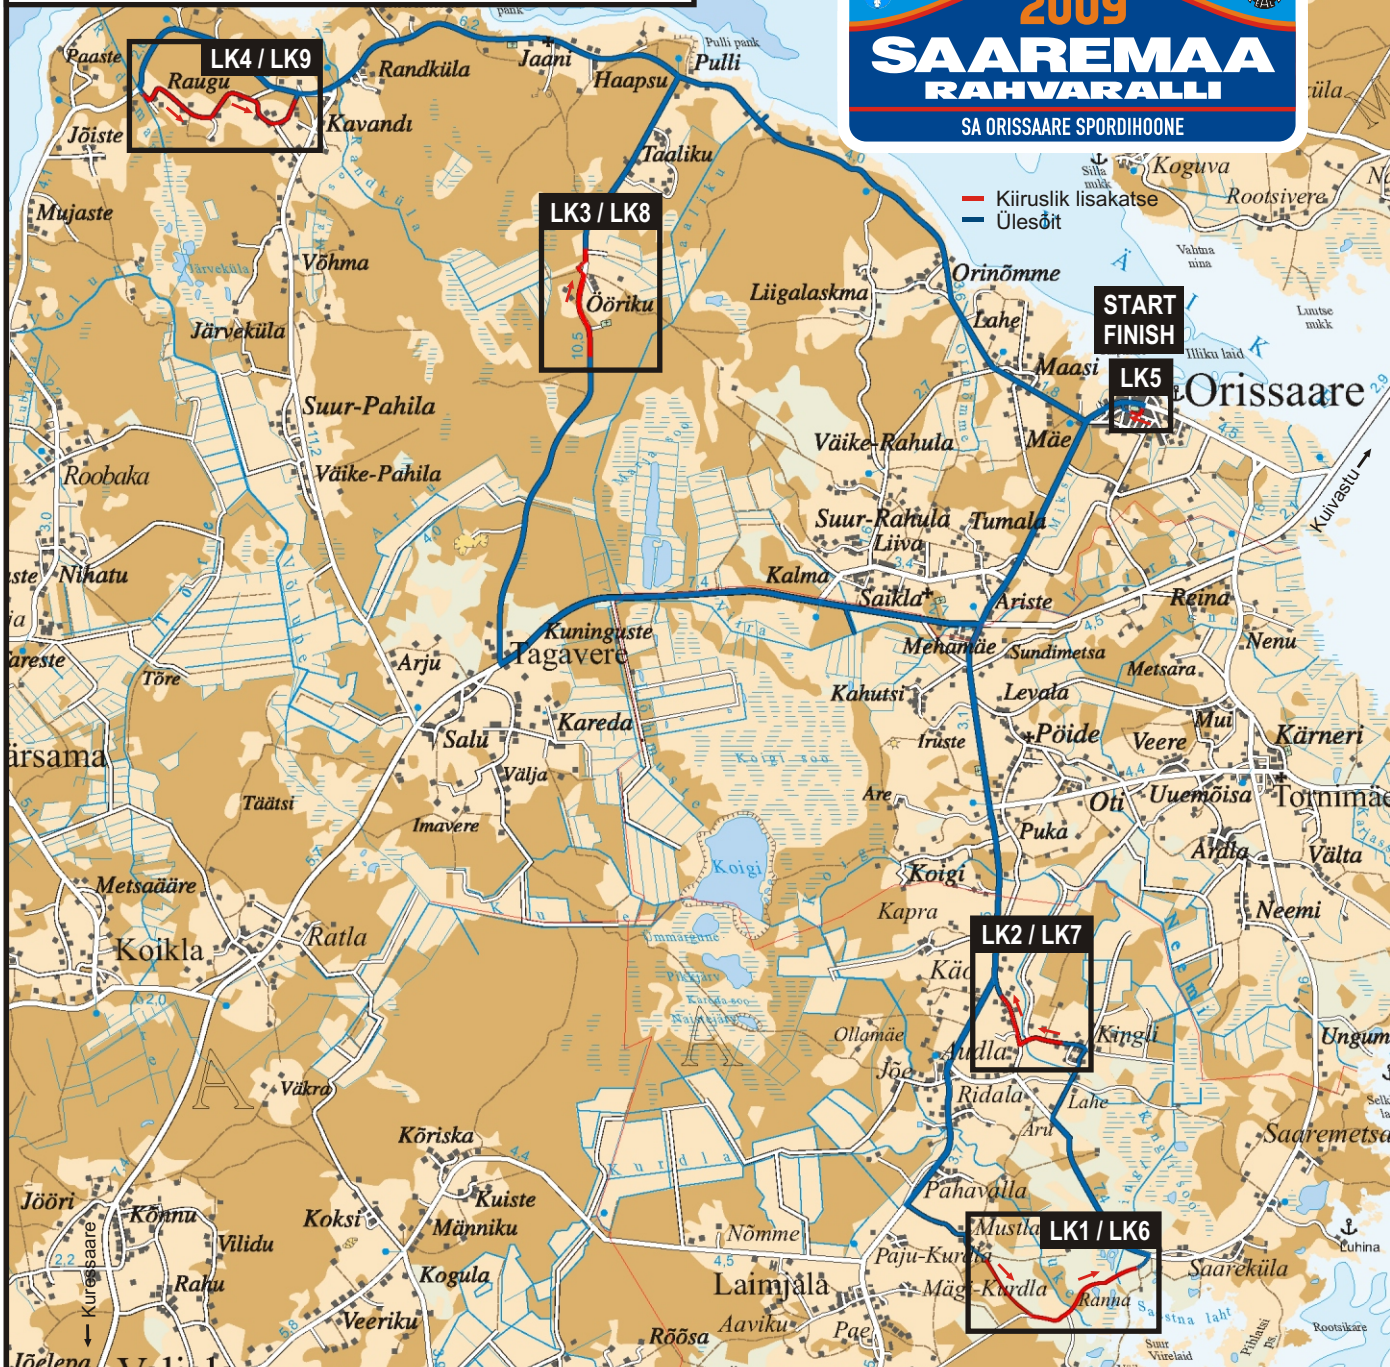

SAAREMAA RAHVARALLI 2009 ÜLDKAART

SAAREMAA RAHVARALLI 2009 AJAKAVA

KATSE	KOHT/ NIMETUS	I AUTO START
START	ORISSAARE	11:00
LK 1	MUSTLA 1	11:45
LK 2	KINGLI 1	12:00
LK 3	TAALIKU 1	12:32
LK 4	RAUGU 1	12:57
LK 5	ORISSAARE ALEVIK	13:30
LK 6	MUSTLA 2	14:40
LK 7	KINGLI 2	14:55
LK 8	TAALIKU 2	15:27
LK 9	RAUGU 2	16:02
FINISH	ORISSAARE	16:32

TEEDE JA TÄNAVATE SULGEMINE AVALIKUKS LIIKLUSEKS

Seoses Saaremaa rahvaralliga on 28. novembril 2009. a Orissaare ja Laimjala vallas suletud teed ja tänavad:

- 08.00-20.00** Orissaare alevikus kultuurimaja esine parkla, Sadama tänav vallajamast kuni Ranna puiestee rismikuni, Ranna puiestee Ores Ehituse kontori ja Orissaare Perekaitsekeskuse vahel
- 10.00-17.00** Laimjala vallas Mustla - Saareküla tee
- 10.00-17.30** Laimjala vallas Kingli küla tee alates Saare bussipeatusest kuni Audla - Tornimäe teeni
- 11.00-16.00** Orissaare alevikus osaliselt Võidu ja Pärna tn
- 11.00-18.00** Orissaare vallas Tagavere - Taaliku tee
- 11.00-19.00** Orissaare vallas Kavandi - Raugu - Riidama külateed