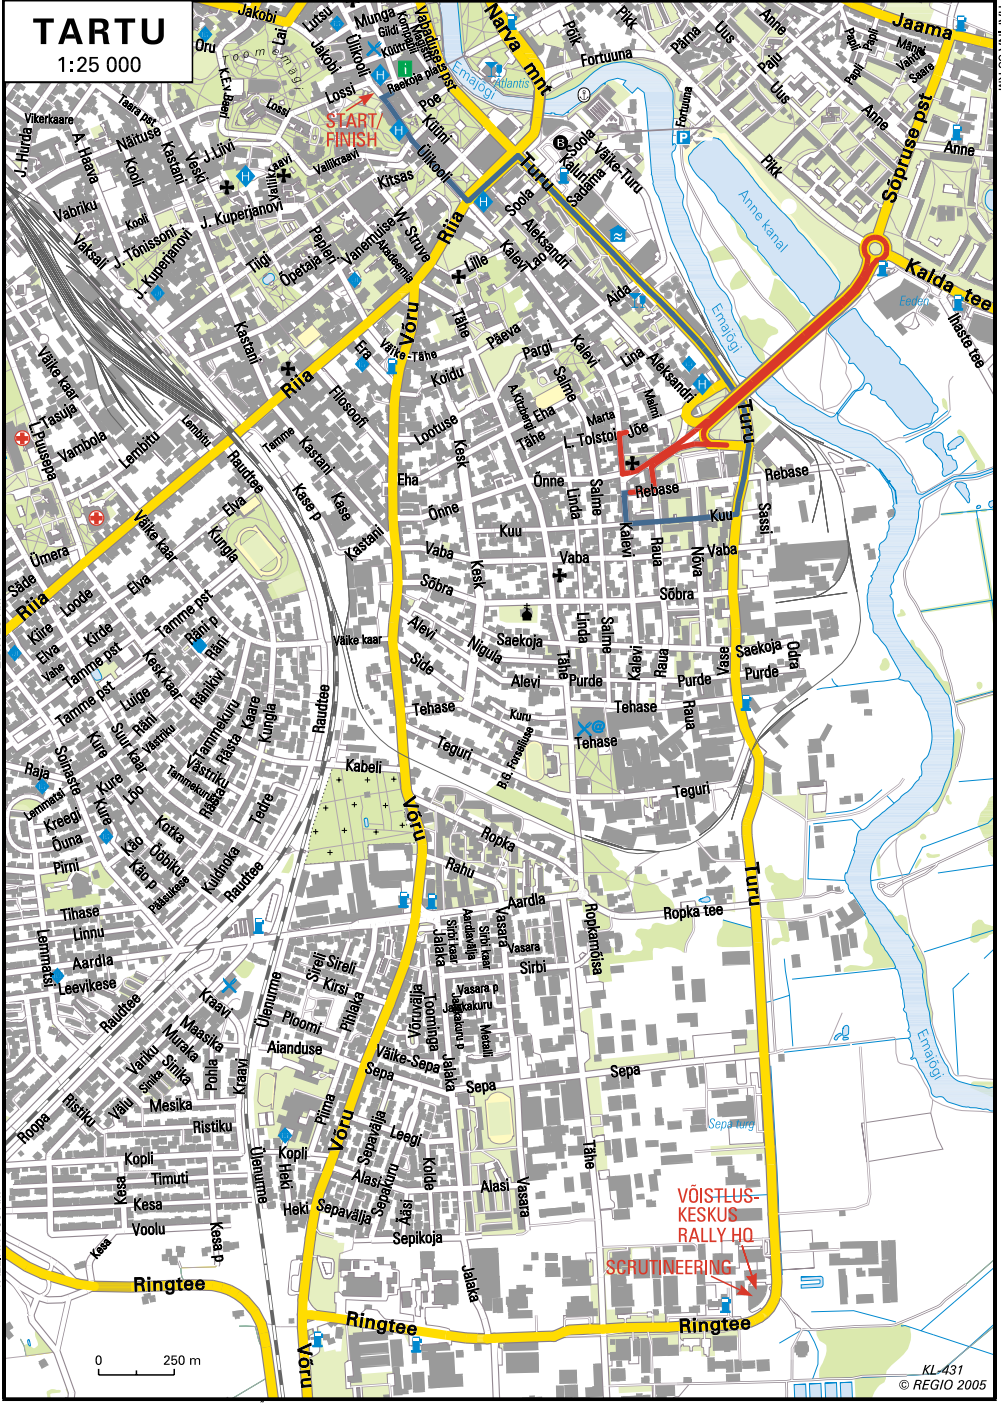

TARTU

1:25 000

TALLINN 185 KM JÕGEVA 50 KM JÕGEVA 50 KM

PÄRNIA 55 KM

ELVA 25 KM

TALLINN 190 KM

VÕRU 65 KM

**VOISTLUS-
KESKUS
RALLY HQ**