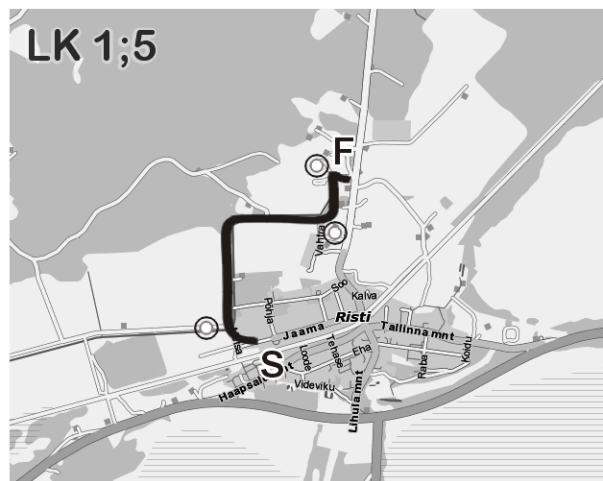

# LÄÄNEMAA RAHVARALLI 2010

○ Parimad kohad pealtvaatajatele

LK 1 Risti 1	12:17
LK 2 Piirsalu 1	12:37
LK 3 kuijõe 1	12:59
LK 4 Slaalom 1	13:15
LK 5 Risti 2	14:17
LK 6 Piirsalu 2	14:37
LK 7 kuijõe 2	14:59
LK 8 Slaalom 2	15:15
LK 9 Piirsalu 3	16:30
LK 10 Slaalom 3	16:57
LK 11 Täpsuslöik	17:19
LK 12 Annamõisa	17:35