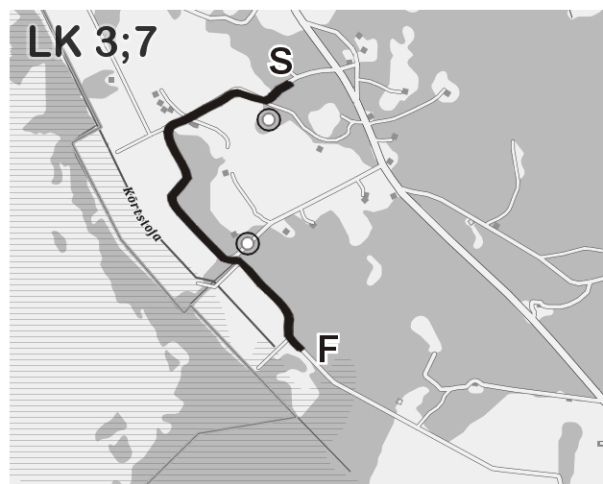

# LÄÄNEMAA RAHVARALLI 2010

○ Parimad kohad pealtvaatajatele

LK 1 Risti 1	12:17
LK 2 Piirsalu 1	12:37
LK 3 kuijõe 1	12:59
LK 4 Slaalom 1	13:15
LK 5 Risti 2	14:17
LK 6 Piirsalu 2	14:37
LK 7 kuijõe 2	14:59
LK 8 Slaalom 2	15:15
LK 9 Piirsalu 3	16:30
LK 10 Slaalom 3	16:57
LK 11 Täpsuslöik	17:19
LK 12 Annamõisa	17:35