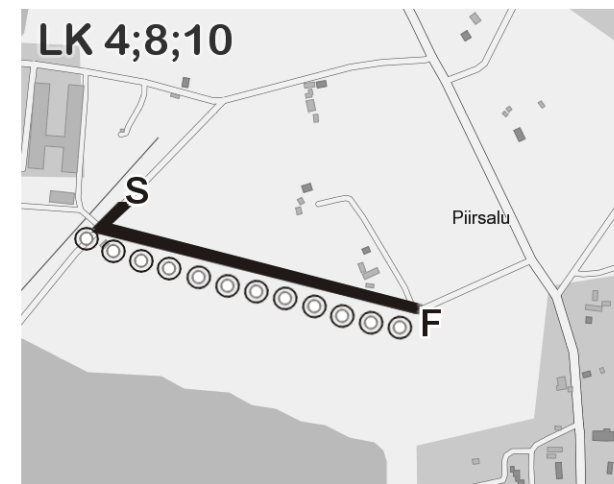

# LÄÄNEMAA RAHVARALLI 2010

○ Parimad kohad pealtvaatajatele

LK 1 Risti 1	12:17
LK 2 Piirsalu 1	12:37
LK 3 kuijõe 1	12:59
LK 4 Slaalom 1	13:15
LK 5 Risti 2	14:17
LK 6 Piirsalu 2	14:37
LK 7 kuijõe 2	14:59
LK 8 Slaalom 2	15:15
LK 9 Piirsalu 3	16:30
LK 10 Slaalom 3	16:57
LK 11 Täpsuslöik	17:19
LK 12 Annamõisa	17:35