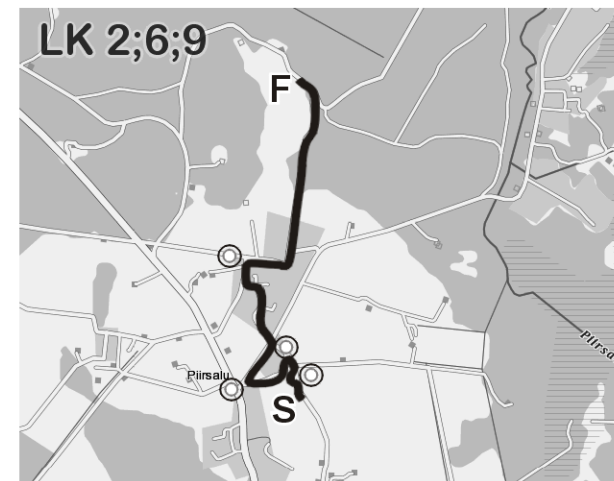

# LÄÄNEMAA RAHVARALLI 2010

○ Parimad kohad pealtvaatajatele

LK 1 Risti 1	12:17
LK 2 Piirsalu 1	12:37
LK 3 kuijõe 1	12:59
LK 4 Slaalom 1	13:15
LK 5 Risti 2	14:17
LK 6 Piirsalu 2	14:37
LK 7 kuijõe 2	14:59
LK 8 Slaalom 2	15:15
LK 9 Piirsalu 3	16:30
LK 10 Slaalom 3	16:57
LK 11 Täpsuslöik	17:19
LK 12 Annamõisa	17:35