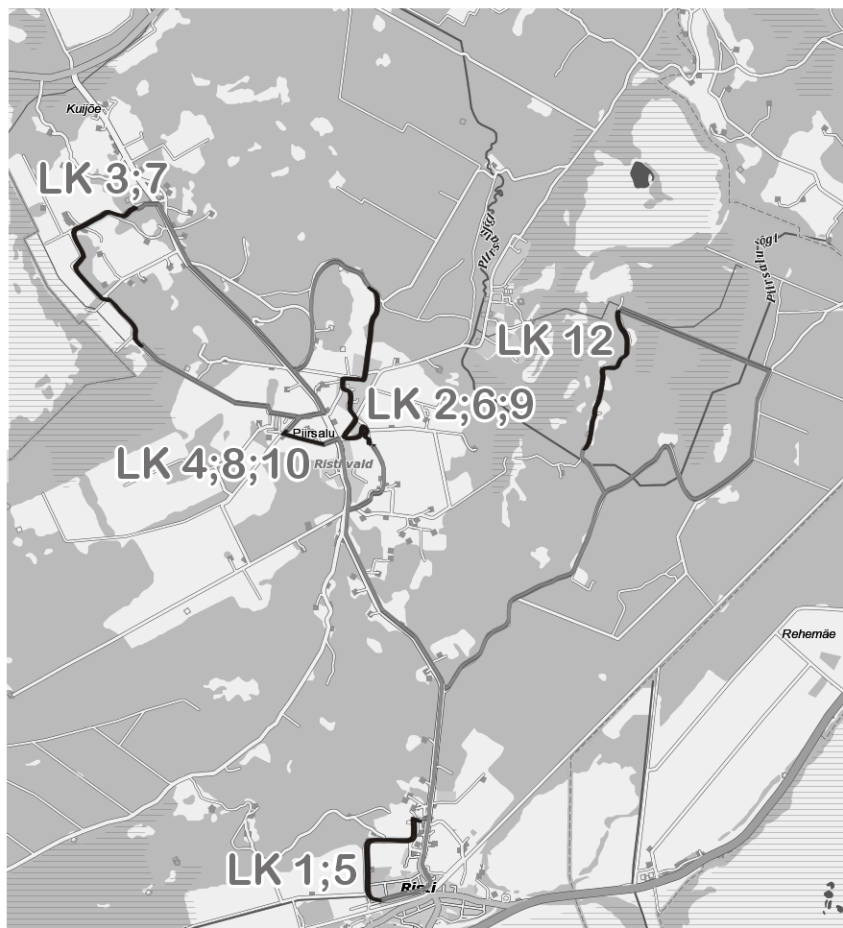

# LÄÄNEMAA RAHVARALLI 2010

○ Parimad kohad pealtvaatajatele

LK 1 Risti 1	12:17
LK 2 Piirsalu 1	12:37
LK 3 kuijõe 1	12:59
LK 4 Slaalom 1	13:15
LK 5 Risti 2	14:17
LK 6 Piirsalu 2	14:37
LK 7 kuijõe 2	14:59
LK 8 Slaalom 2	15:15
LK 9 Piirsalu 3	16:30
LK 10 Slaalom 3	16:57
LK 11 Täpsuslöik	17:19
LK 12 Annamõisa	17:35