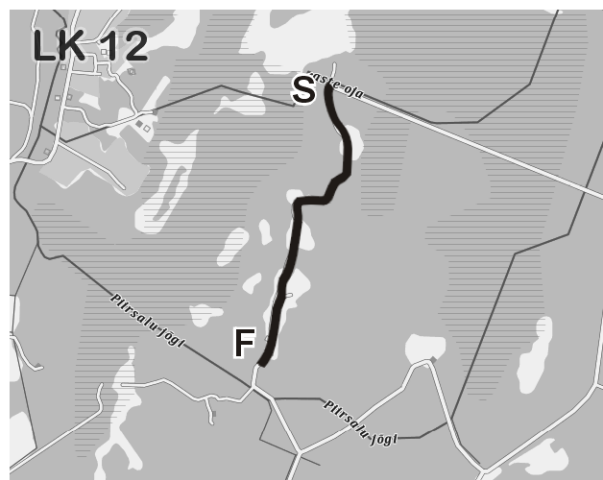

# LÄÄNEMAA RAHVARALLI 2010

○ Parimad kohad pealtvaatajatele

LK 1 Risti 1	12:17
LK 2 Piirsalu 1	12:37
LK 3 kuijõe 1	12:59
LK 4 Slaalom 1	13:15
LK 5 Risti 2	14:17
LK 6 Piirsalu 2	14:37
LK 7 kuijõe 2	14:59
LK 8 Slaalom 2	15:15
LK 9 Piirsalu 3	16:30
LK 10 Slaalom 3	16:57
LK 11 Täpsuslöik	17:19
LK 12 Annamõisa	17:35