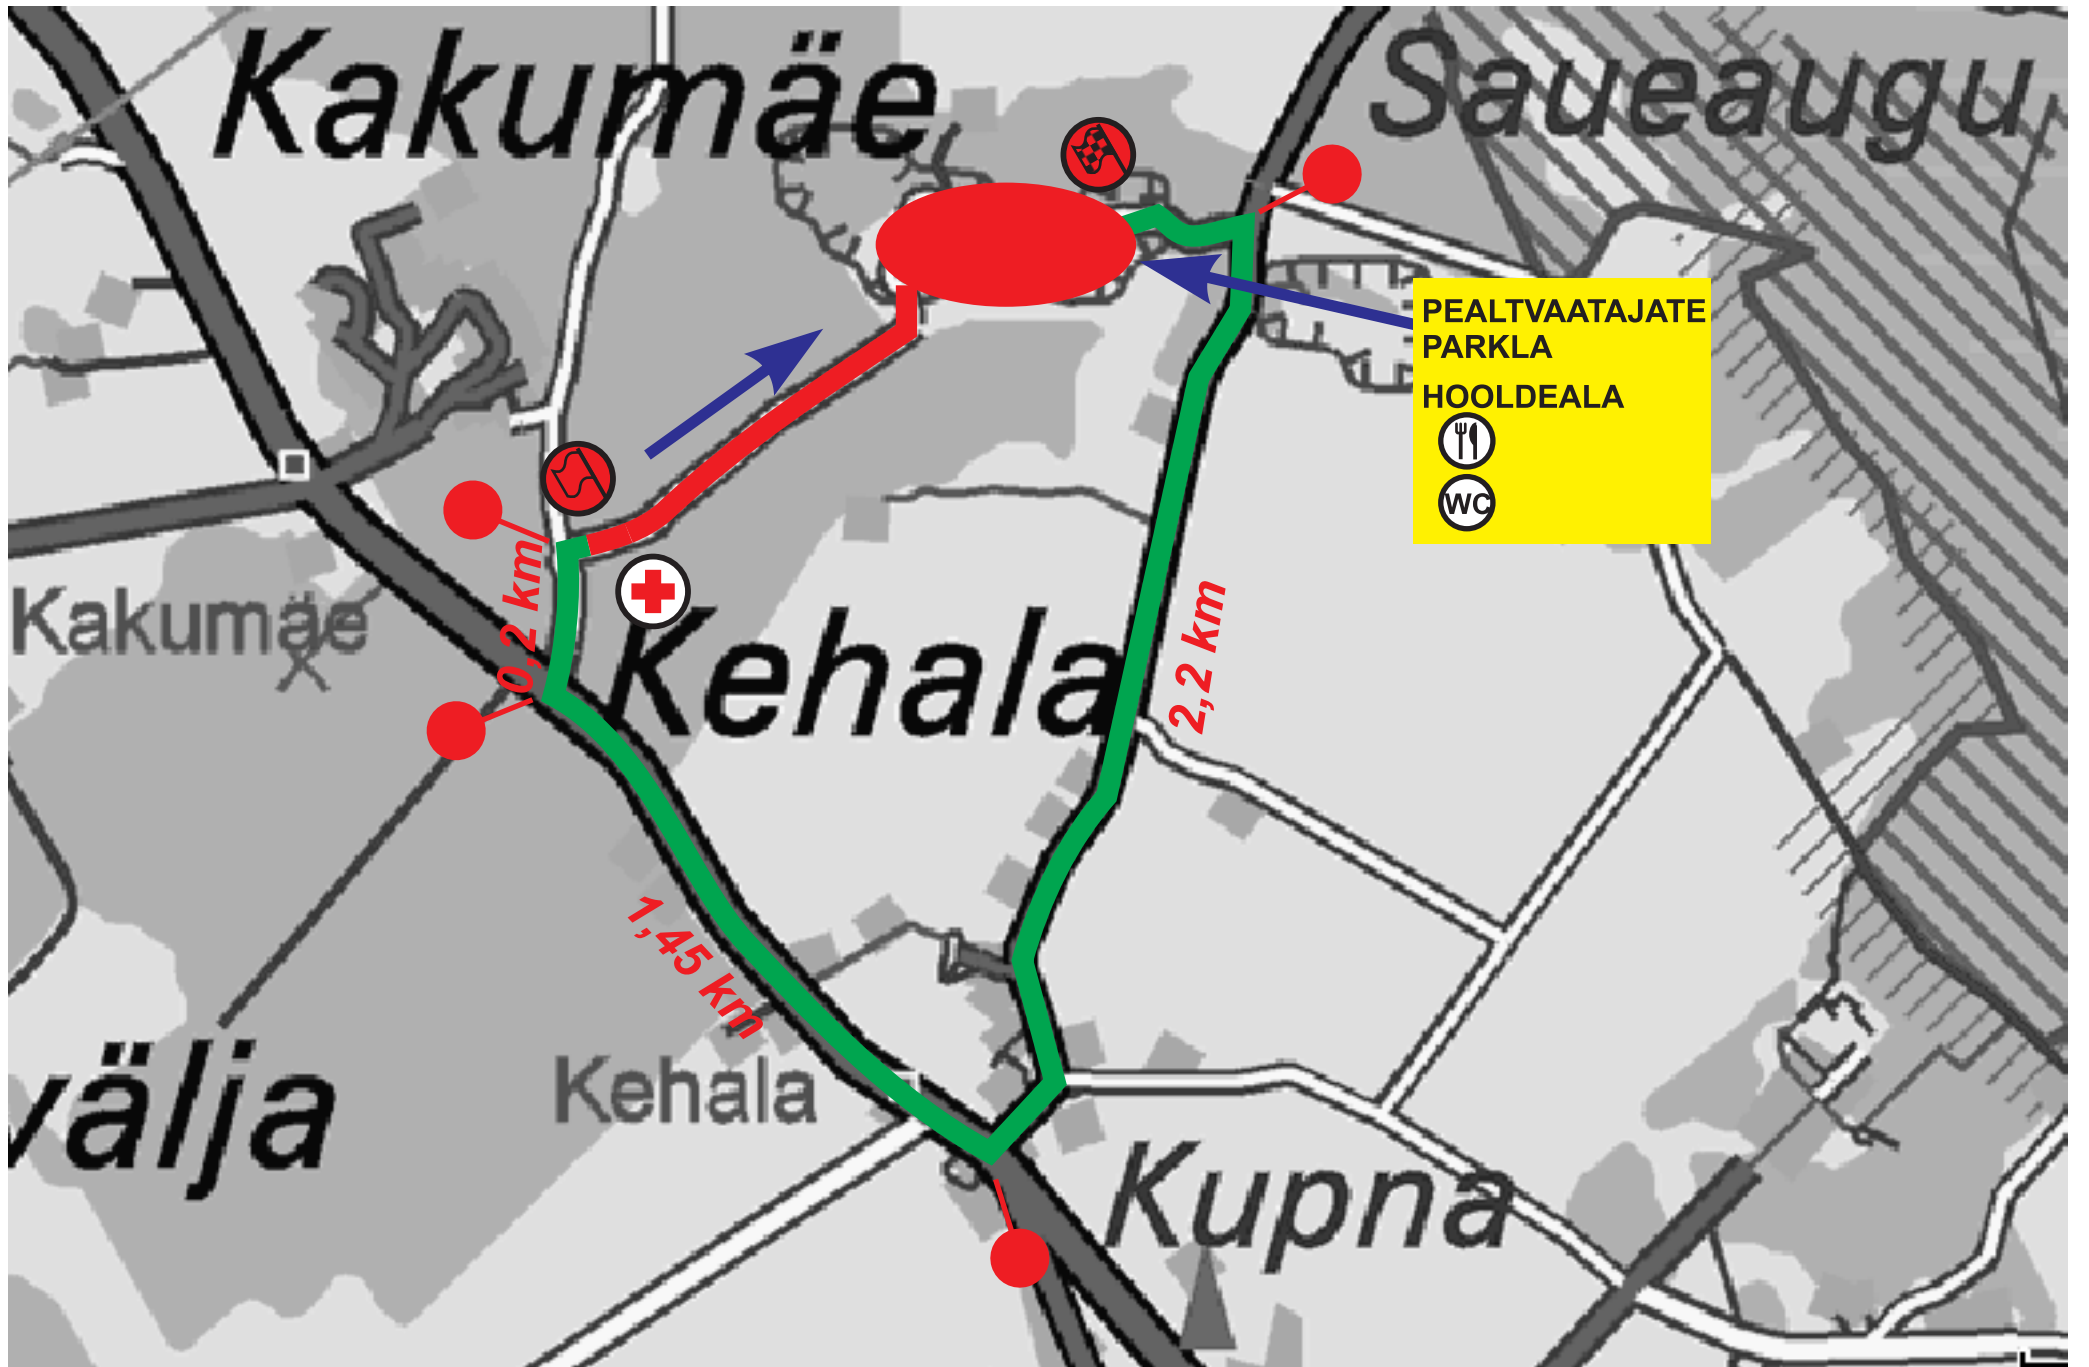

PEALTVAATAJAD
SPECTATORS

PEALTVAATAJAD
SPECTATORS

PEALTVAATAJAD
SPECTATORS

HOOLDEALA
SERVICE PARK

P

WC

WC

Kakumäe

Saueaugu

Kakumäe

Kehala

0,2 km

1,45 km

2,2 km

Kehala

Kupna