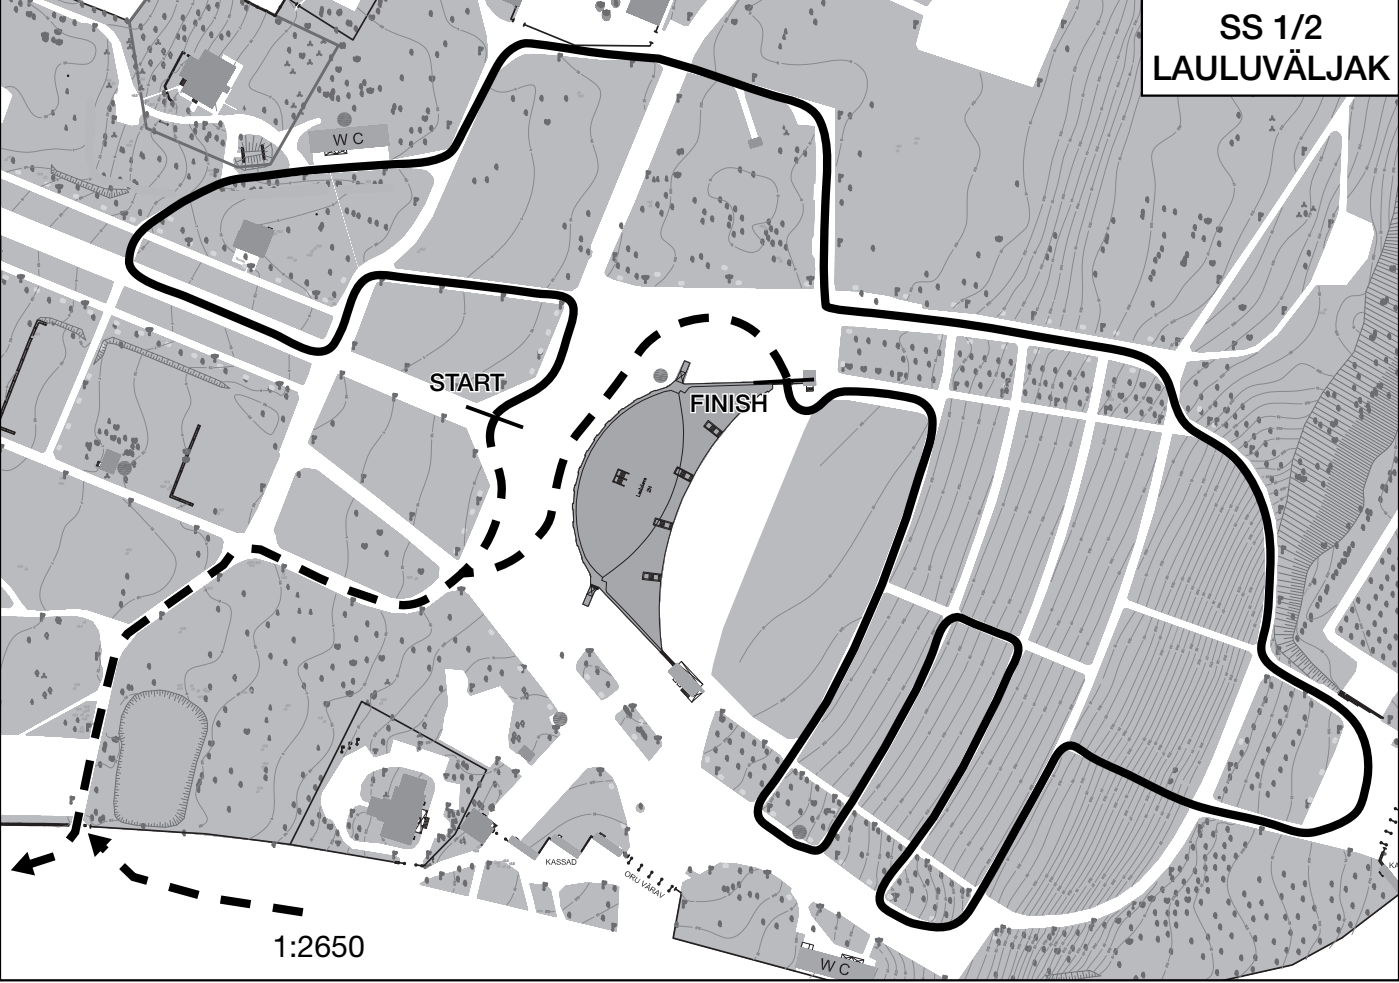

SS 1/2 LAULUVÄLJAK

START

FINISH

1:2650