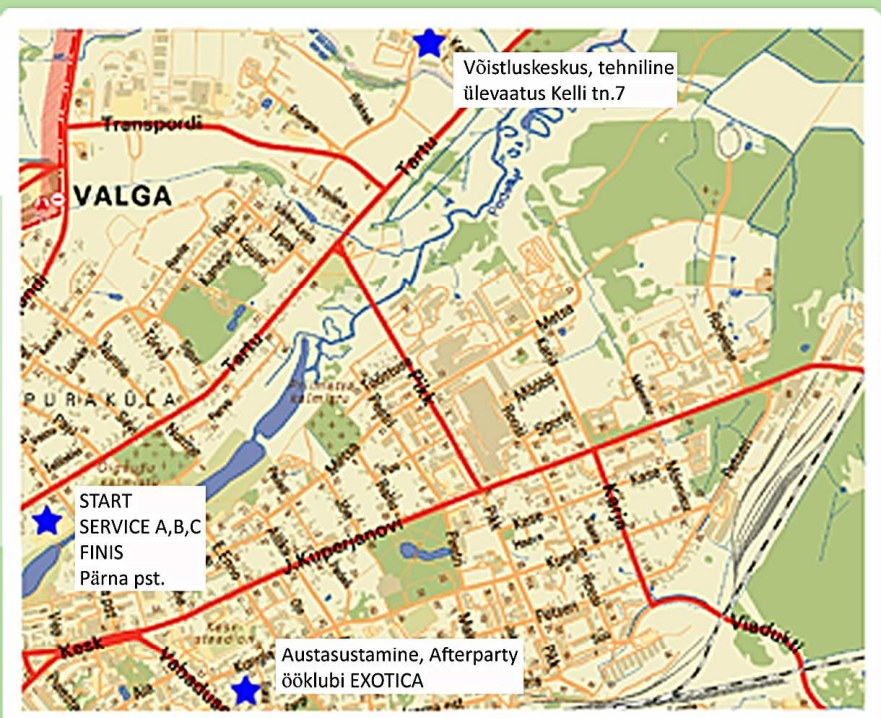

START		09.00
LK1 WELG.EE	2,8km	09.13
LK2 A-KARUSE	2,9km	09.58
LK3 BF GOODRICH	0,6km	10.41
SERVICE A		20min
LK4 WELG.EE	2,8km	11.33
LK5 A-KARUSE	2,9km	12.18
LK6 BF GOODRICH	0,6km	13.01
SERVICE B		60min
LK7 CARBOX.EE	2,0km	14.30
LK8 VIDRIKE PUHKEMAJA	4,1km	15.18
LK9 KT TRANS	3,3km	15.38
SERVICE C		20min
LK10 CARBOX.EE	2,0km	16.53
LK11 VIDRIKE PUHKEMAJA	4,1km	17.41
LK12 KT TRANS	3,3km	18.01
FINIS		18.36