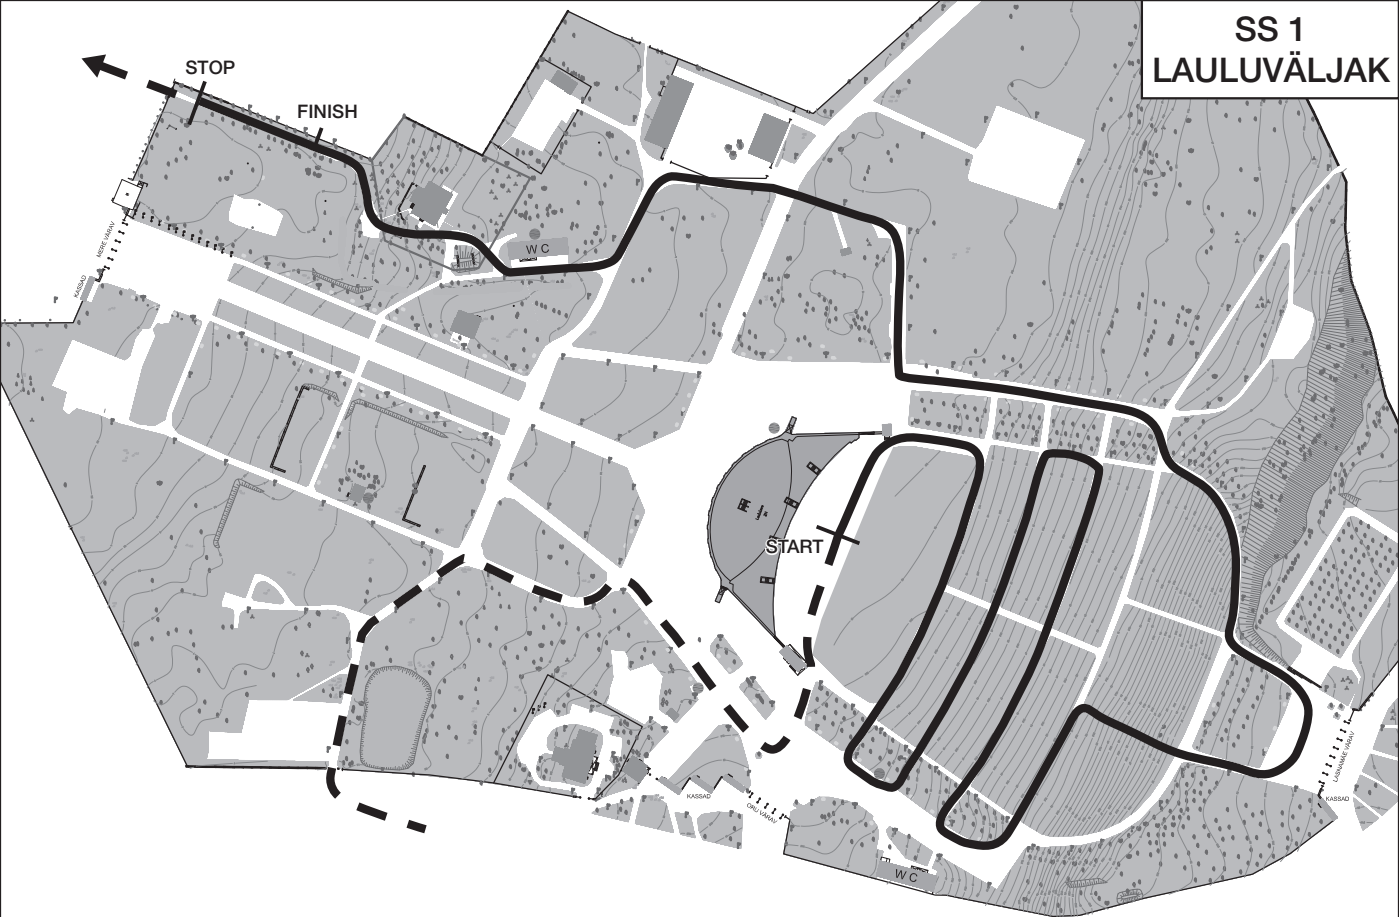

# SS 1 LAULUVÄLJAK

1:3500