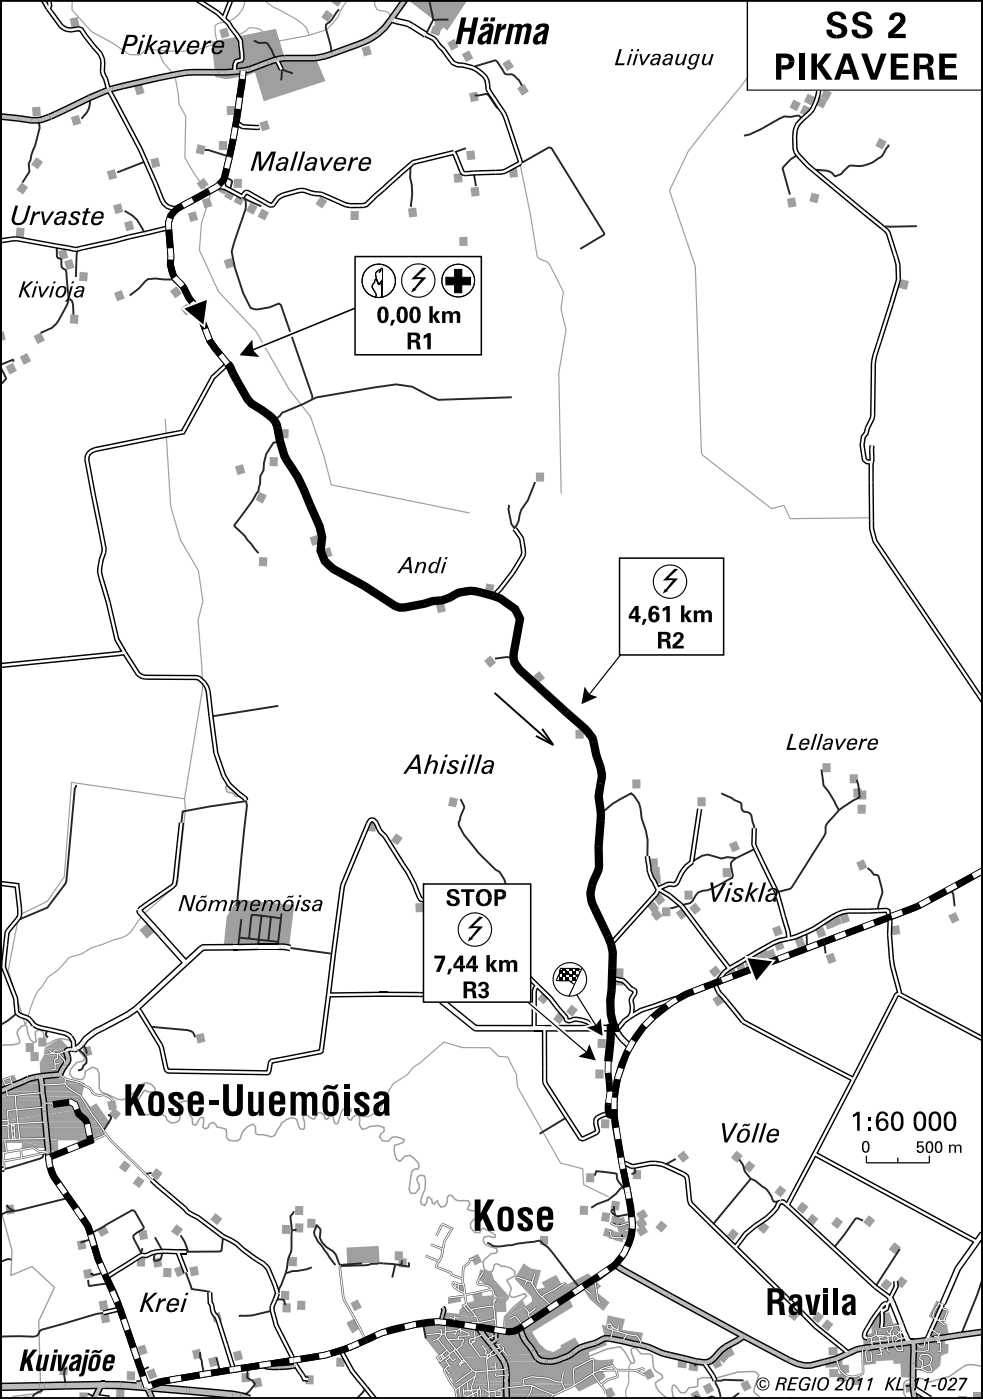

**SS 2
PIKAVERE**

Pikaverē

Härma

Liivaaugu

Mallaverē

Urvastē

Kivioja

0,00 km
R1

Andi

4,61 km
R2

Ahisilla

Lellaverē

Nõmmemõisa

STOP
7,44 km
R3

Viskla

Kose-Uuemõisa

1:60 000
0 500 m

Võlle

Kose

Ravila

Krei

Kõivajõe