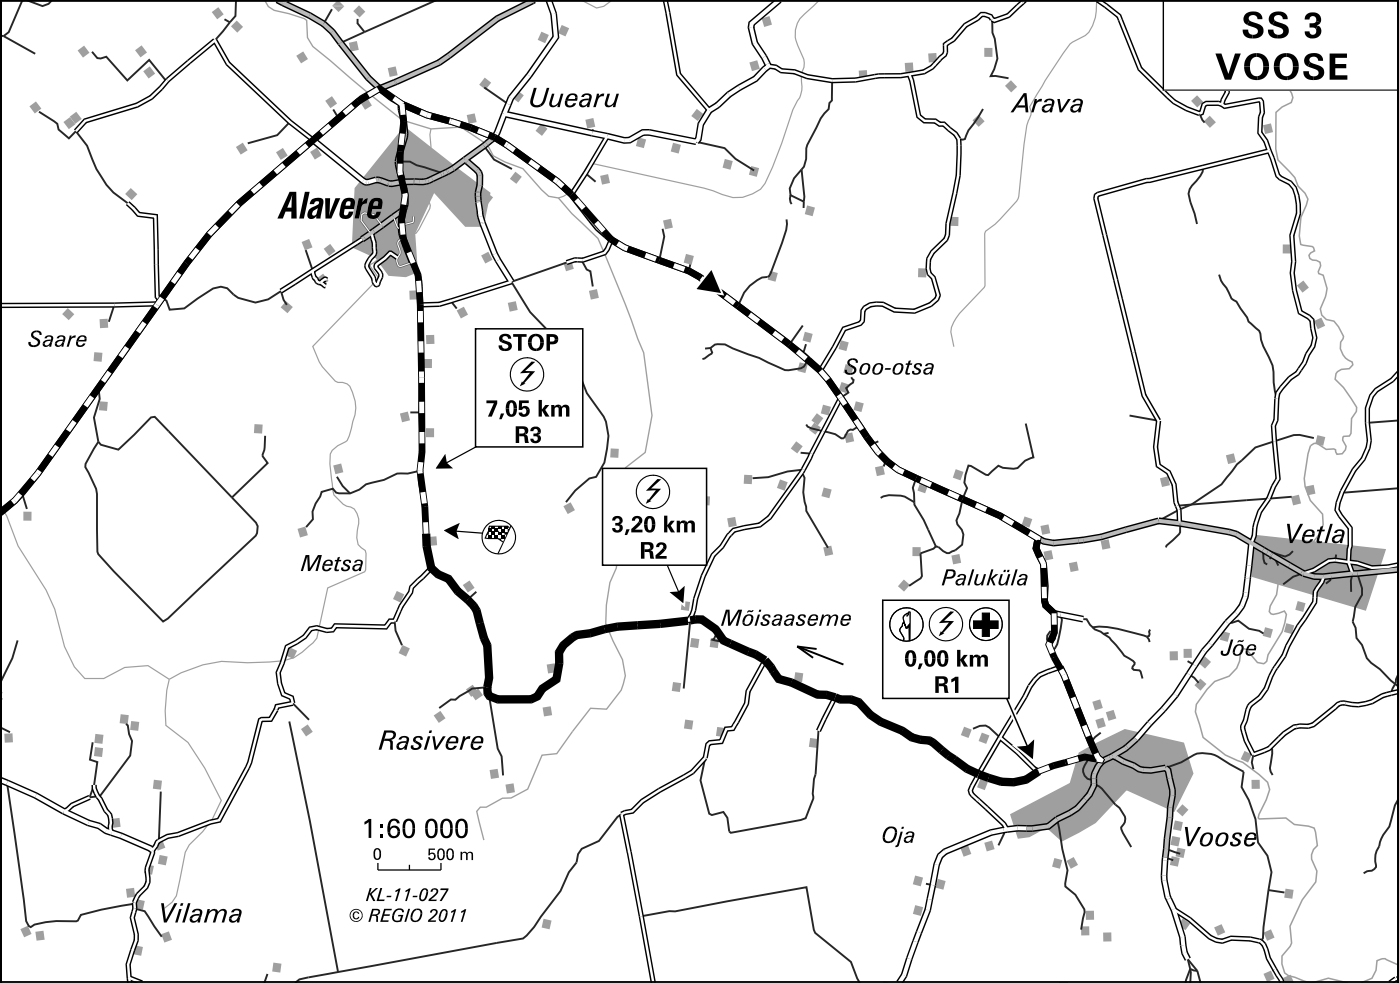

SS 3 VOOSE

Alavere

Uuearu

Arava

Saare

STOP
⚡
7,05 km
R3

Soo-otsa

⚡
3,20 km
R2

Metsa

Paluküla

Vetla

⚡ +
0,00 km
R1

Jõe

Mõisaaseme

Rasivere

Oja

Voose

Vilama

1:60 000
0 500 m

KL-11-027
© REGIO 2011