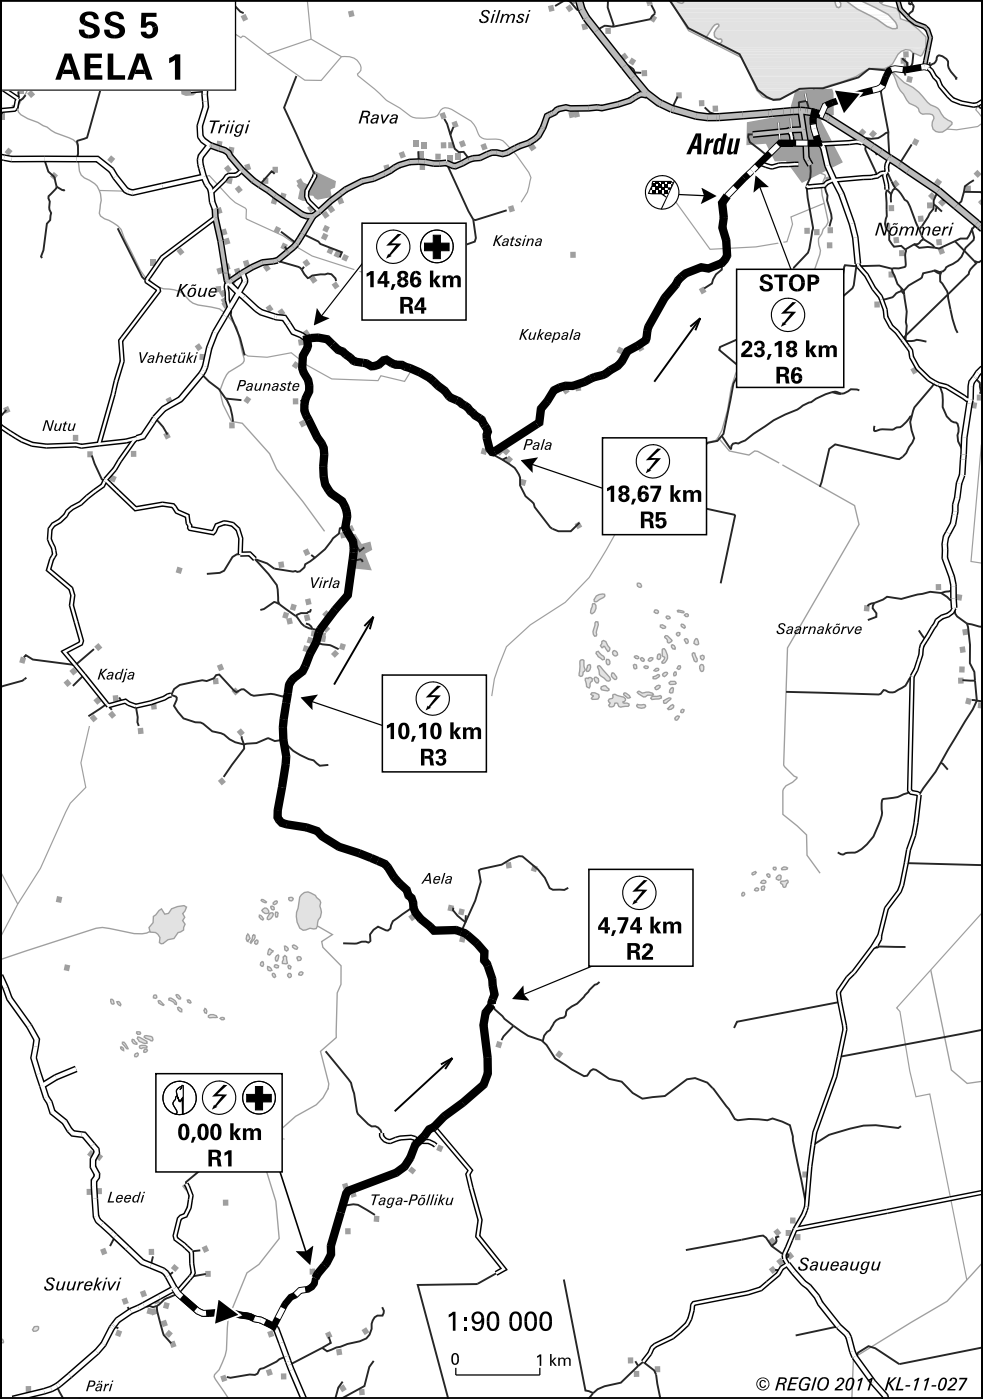

# SS 5 AELA 1

⚡ ⚕  
14,86 km  
R4

STOP  
⚡  
23,18 km  
R6

⚡  
18,67 km  
R5

⚡  
10,10 km  
R3

⚡  
4,74 km  
R2

⚡ ⚕  
0,00 km  
R1

1:90 000  
0 1 km