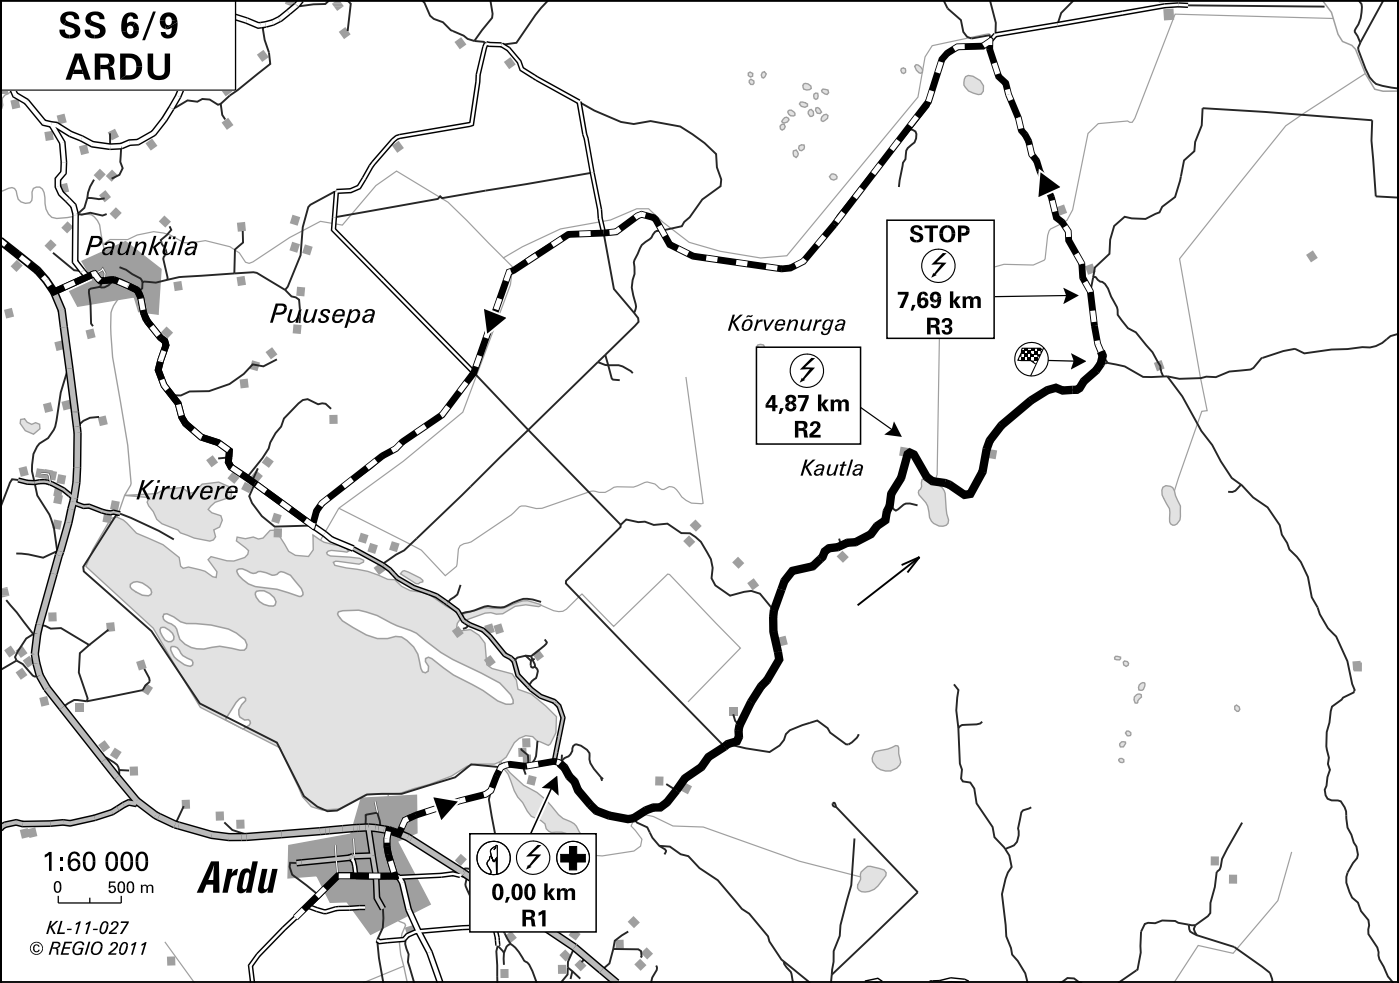

SS 6/9 ARDU

Paunküla

Puusepa

Kiruvere

Kõrvenurga

Kautla

Ardu

STOP
⚡
7,69 km
R3

⚡
4,87 km
R2

⚡ ⚡+
0,00 km
R1

1:60 000
0 500 m

KL-11-027
© REGIO 2011