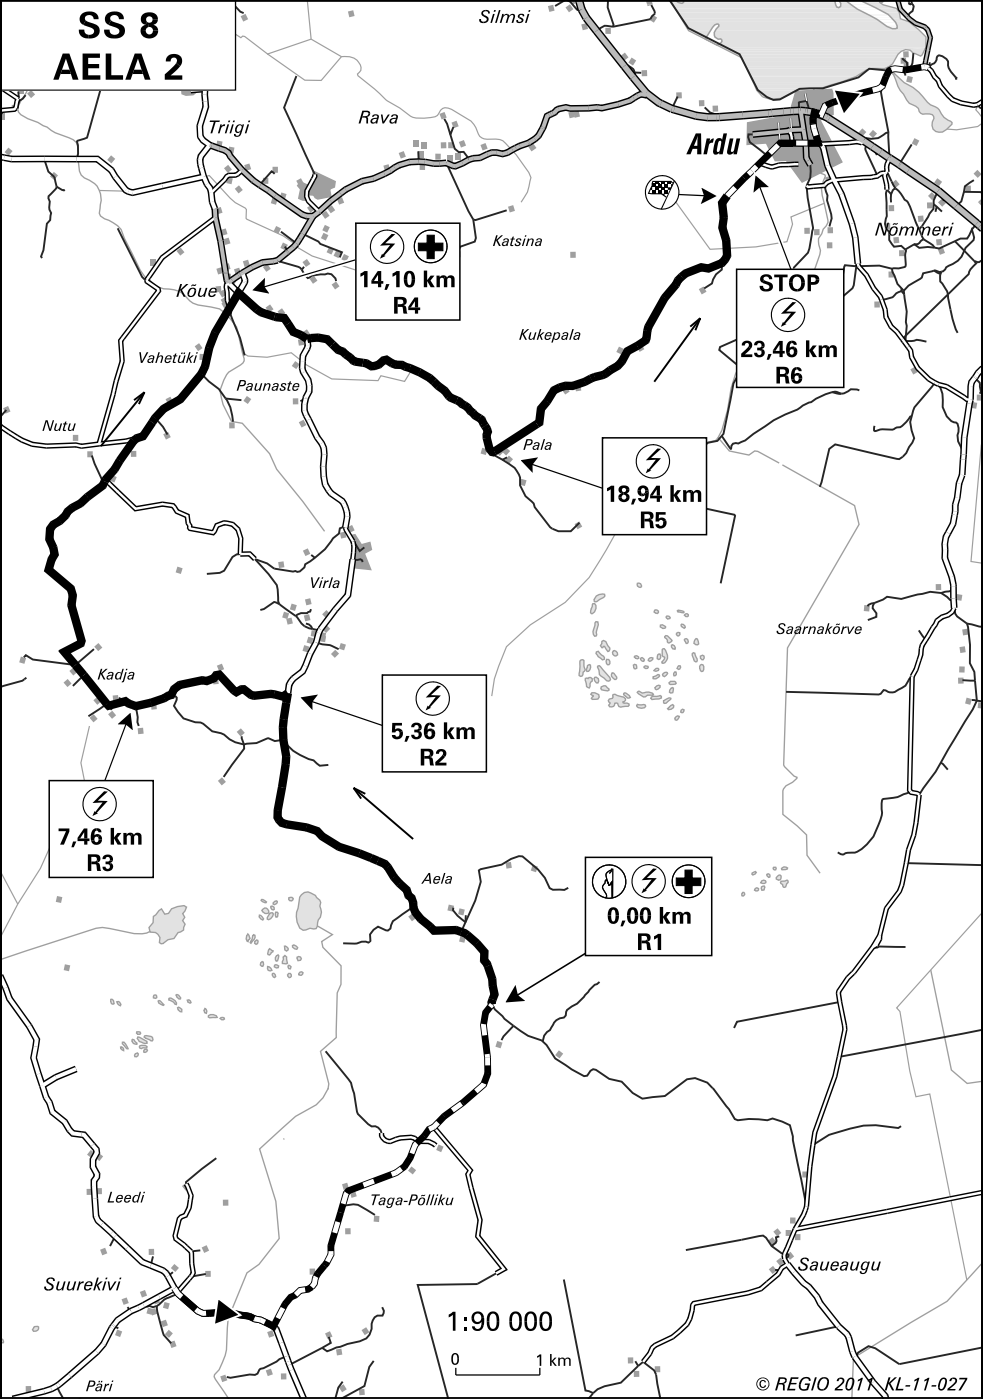

SS 8 AELA 2

Silmsi

Triigi

Rava

Ardu

Nõmmeri

⚡ +
14,10 km
R4

STOP
⚡
23,46 km
R6

⚡
18,94 km
R5

⚡
5,36 km
R2

⚡
7,46 km
R3

⚡ + ⚡
0,00 km
R1

1:90 000

0 1 km