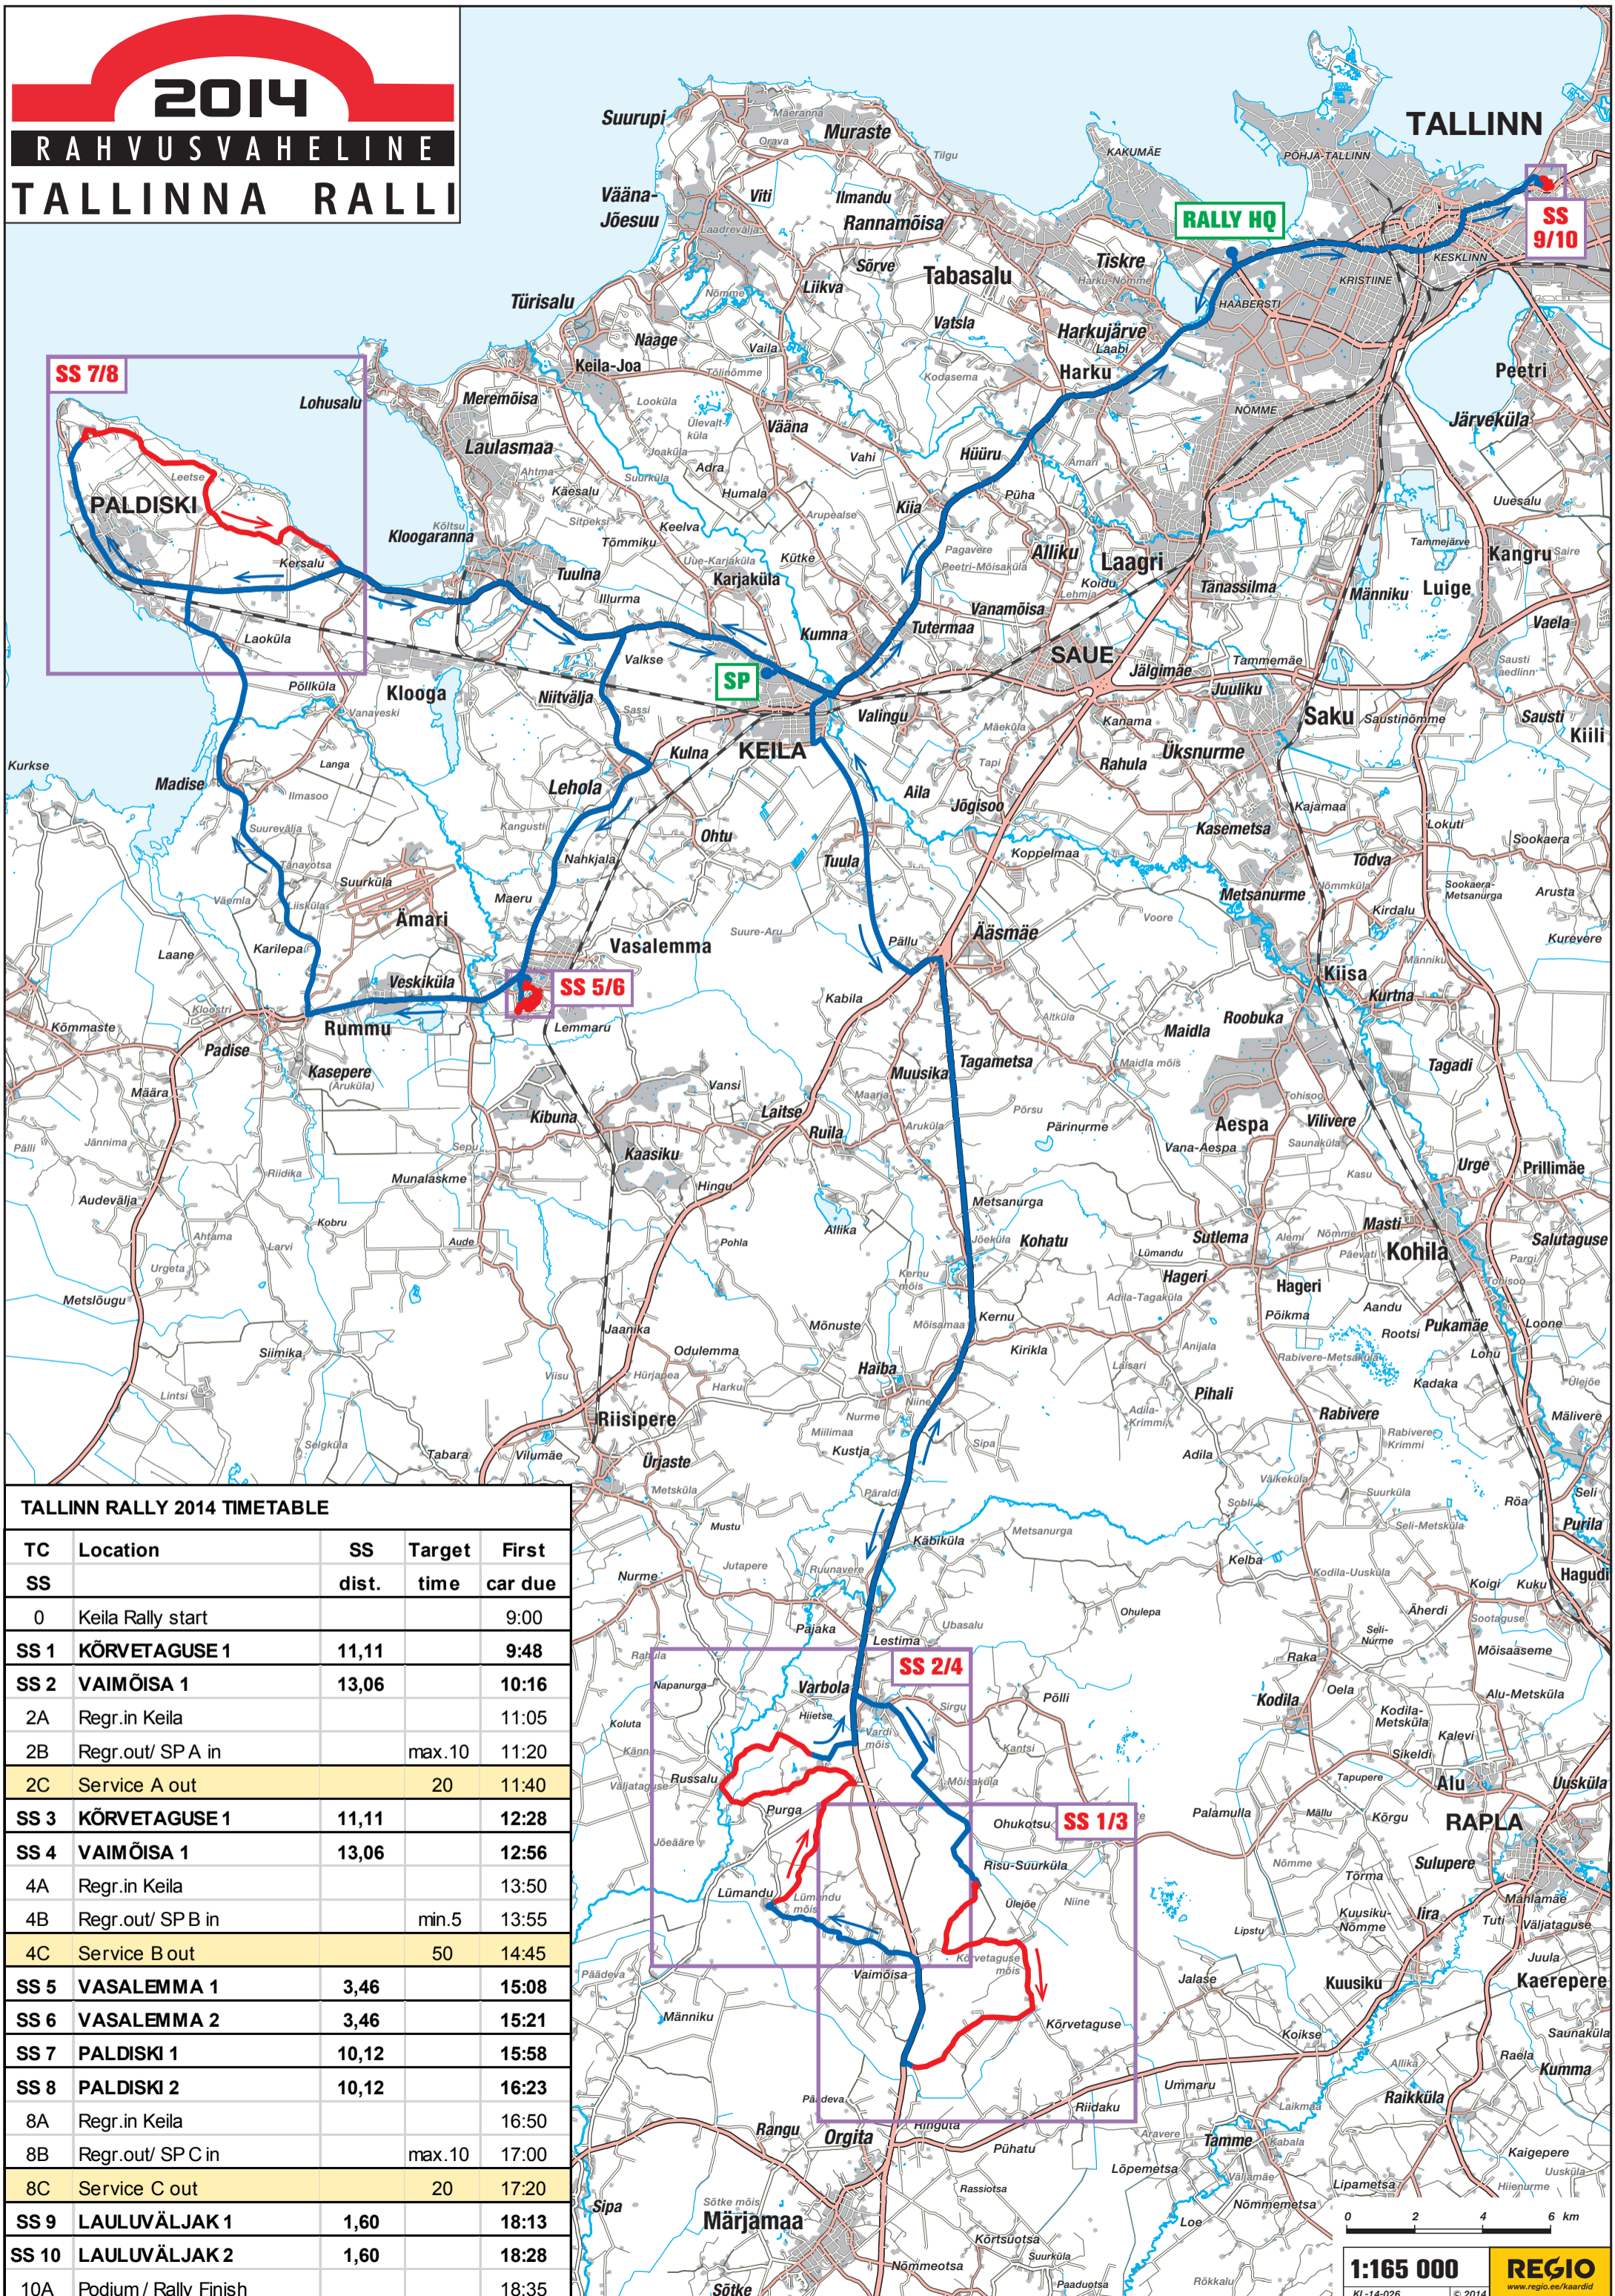

# 2014

## RAHVUSVAHELINE TALLINNA RALLI

TALLINN RALLY 2014 TIMETABLE

| TC    | Location              | SS    | Target | First   |
|-------|-----------------------|-------|--------|---------|
| SS    |                       | dist. | time   | car due |
| 0     | Keila Rally start     |       |        | 9:00    |
| SS 1  | KÕRVETAGUSE 1         | 11,11 |        | 9:48    |
| SS 2  | VAIMÕISA 1            | 13,06 |        | 10:16   |
| 2A    | Regr.in Keila         |       |        | 11:05   |
| 2B    | Regr.out/ SP A in     |       | max.10 | 11:20   |
| 2C    | Service A out         |       | 20     | 11:40   |
| SS 3  | KÕRVETAGUSE 1         | 11,11 |        | 12:28   |
| SS 4  | VAIMÕISA 1            | 13,06 |        | 12:56   |
| 4A    | Regr.in Keila         |       |        | 13:50   |
| 4B    | Regr.out/ SP B in     |       | min.5  | 13:55   |
| 4C    | Service B out         |       | 50     | 14:45   |
| SS 5  | VASALEMMA 1           | 3,46  |        | 15:08   |
| SS 6  | VASALEMMA 2           | 3,46  |        | 15:21   |
| SS 7  | PALDISKI 1            | 10,12 |        | 15:58   |
| SS 8  | PALDISKI 2            | 10,12 |        | 16:23   |
| 8A    | Regr.in Keila         |       |        | 16:50   |
| 8B    | Regr.out/ SP C in     |       | max.10 | 17:00   |
| 8C    | Service C out         |       | 20     | 17:20   |
| SS 9  | LAULUVÄLJAK 1         | 1,60  |        | 18:13   |
| SS 10 | LAULUVÄLJAK 2         | 1,60  |        | 18:28   |
| 10A   | Podium / Rally Finish |       |        | 18:35   |