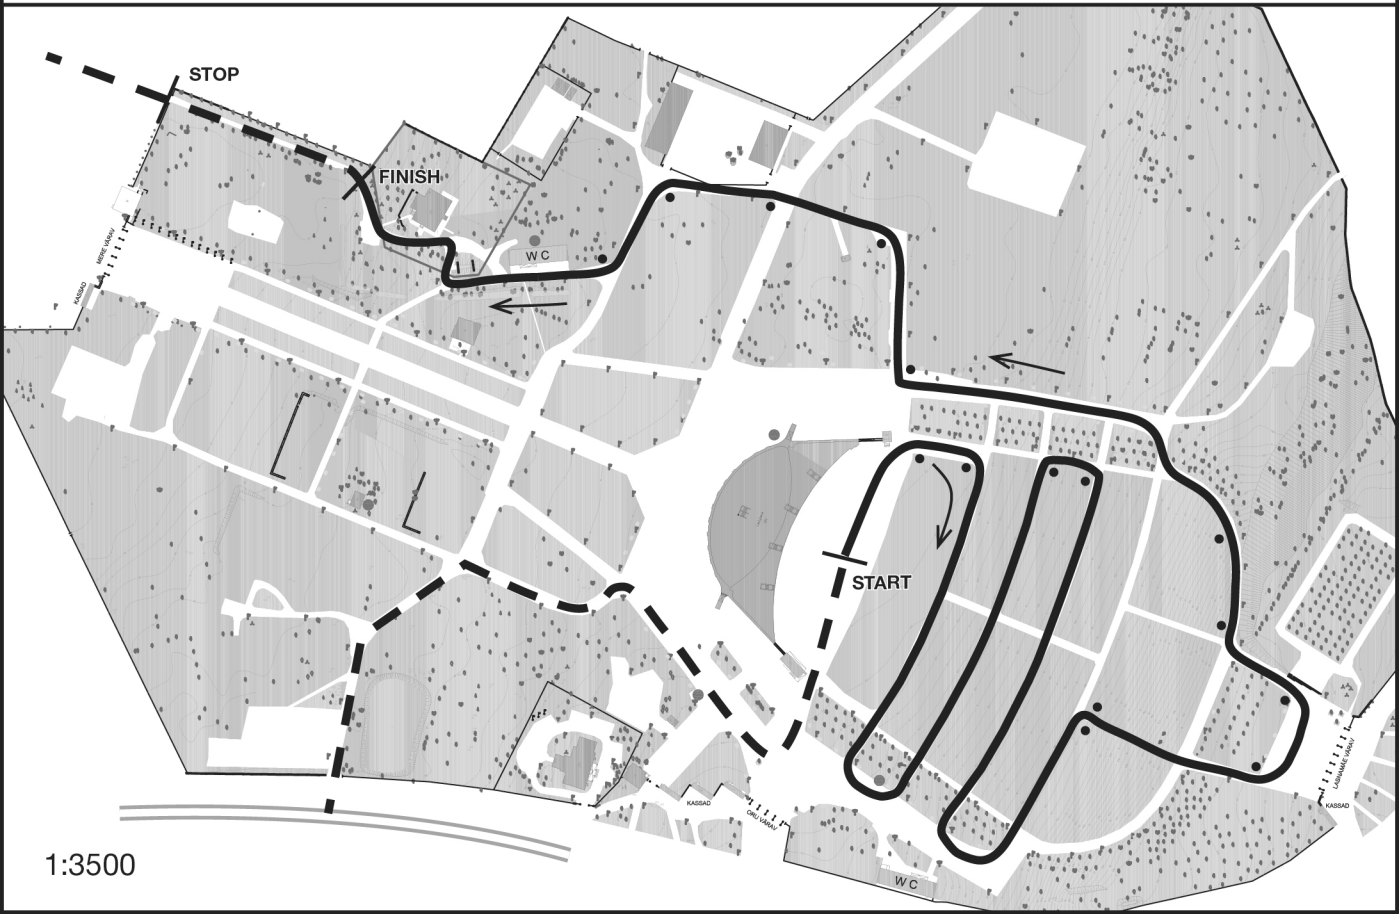

SS 1

LAULUVÄLJAK

1,60 km

1:3500