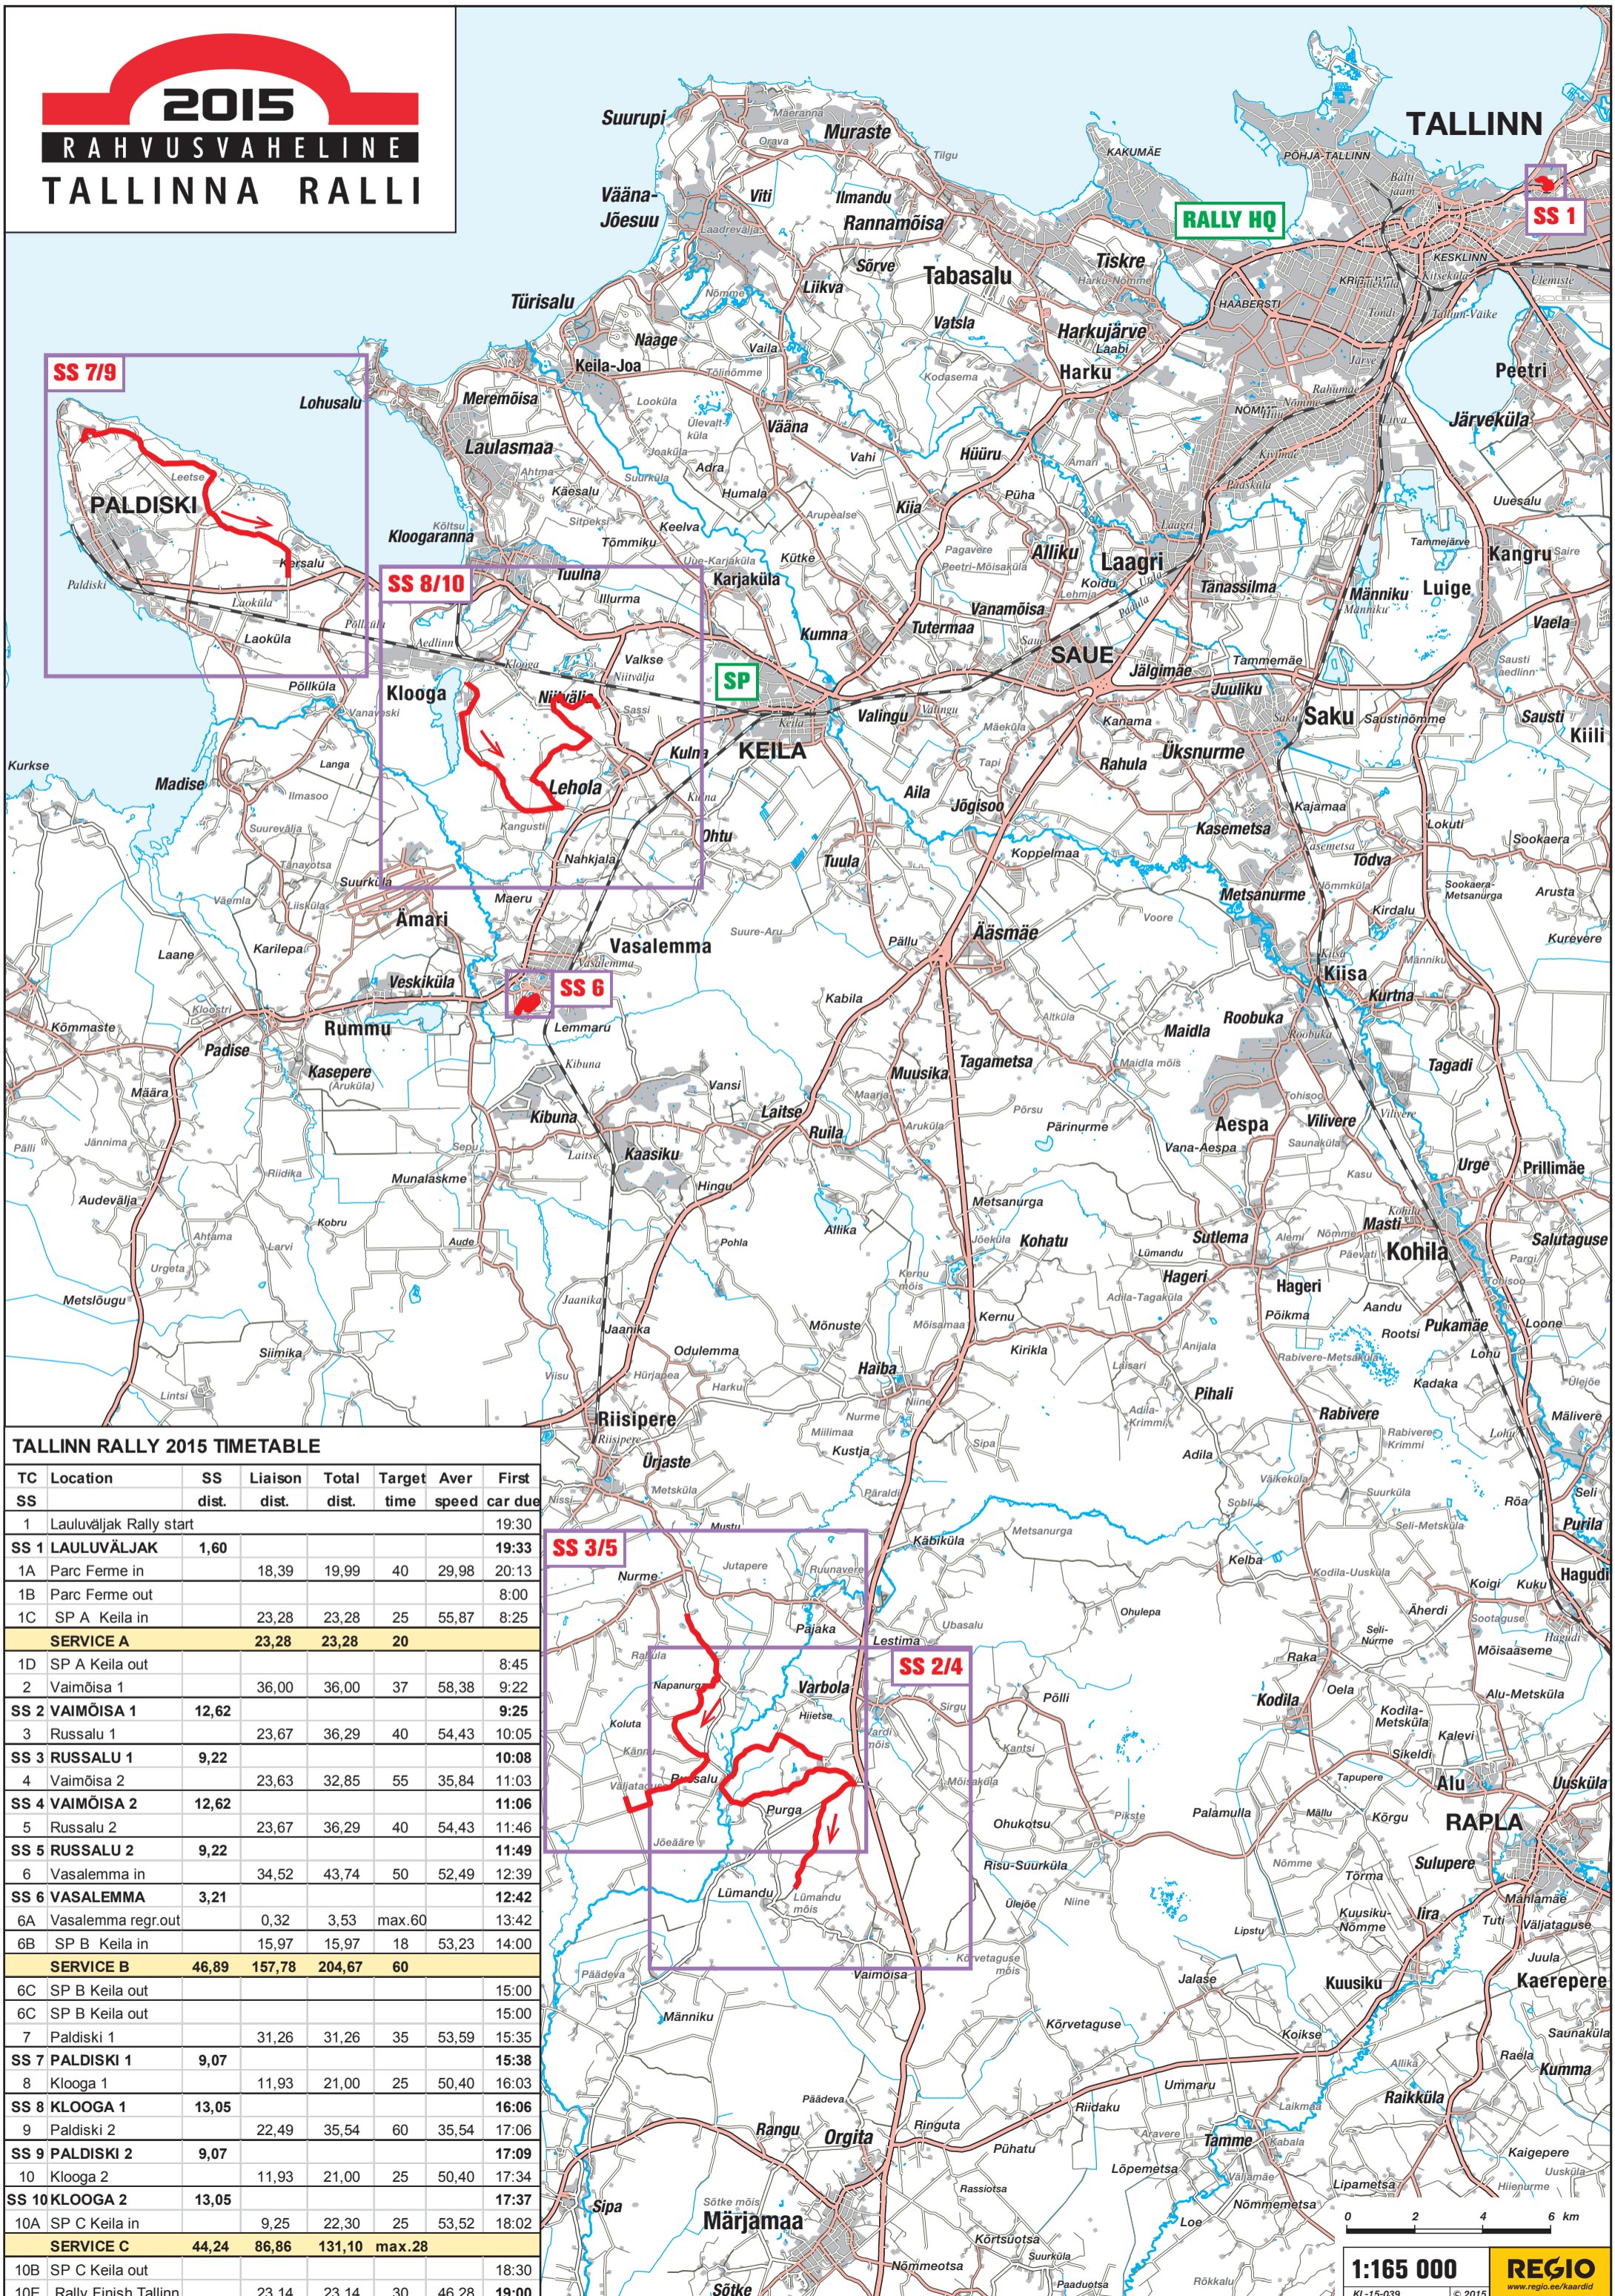

2015 RAHVUSVAHELINE TALLINNA RALLI

TALLINN RALLY 2015 TIMETABLE

TC	Location	SS	Liaison	Total	Target	Aver	First
SS		dist.	dist.	dist.	time	speed	car due
1	Lauluväljak Rally start						19:30
SS 1	LAULUVÄLJAK	1,60					19:33
1A	Parc Ferme in		18,39	19,99	40	29,98	20:13
1B	Parc Ferme out						8:00
1C	SP A Keila in		23,28	23,28	25	55,87	8:25
SERVICE A			23,28	23,28	20		
1D	SP A Keila out						8:45
2	Vaimõisa 1		36,00	36,00	37	58,38	9:22
SS 2	VAIMÕISA 1	12,62					9:25
3	Russalu 1		23,67	36,29	40	54,43	10:05
SS 3	RUSSALU 1	9,22					10:08
4	Vaimõisa 2		23,63	32,85	55	35,84	11:03
SS 4	VAIMÕISA 2	12,62					11:06
5	Russalu 2		23,67	36,29	40	54,43	11:46
SS 5	RUSSALU 2	9,22					11:49
6	Vasalemma in		34,52	43,74	50	52,49	12:39
SS 6	VASALEMMA	3,21					12:42
6A	Vasalemma regr.out		0,32	3,53	max.60		13:42
6B	SP B Keila in		15,97	15,97	18	53,23	14:00
SERVICE B			46,89	157,78	204,67	60	
6C	SP B Keila out						15:00
7	Paldiski 1		31,26	31,26	35	53,59	15:35
SS 7	PALDISKI 1	9,07					15:38
8	Klooga 1		11,93	21,00	25	50,40	16:03
SS 8	KLOOGA 1	13,05					16:06
9	Paldiski 2		22,49	35,54	60	35,54	17:06
SS 9	PALDISKI 2	9,07					17:09
10	Klooga 2		11,93	21,00	25	50,40	17:34
SS 10	KLOOGA 2	13,05					17:37
10A	SP C Keila in		9,25	22,30	25	53,52	18:02
SERVICE C			44,24	86,86	131,10	max.28	
10B	SP C Keila out						18:30
10E	Rally Finish Tallinn		23,14	23,14	30	46,28	19:00