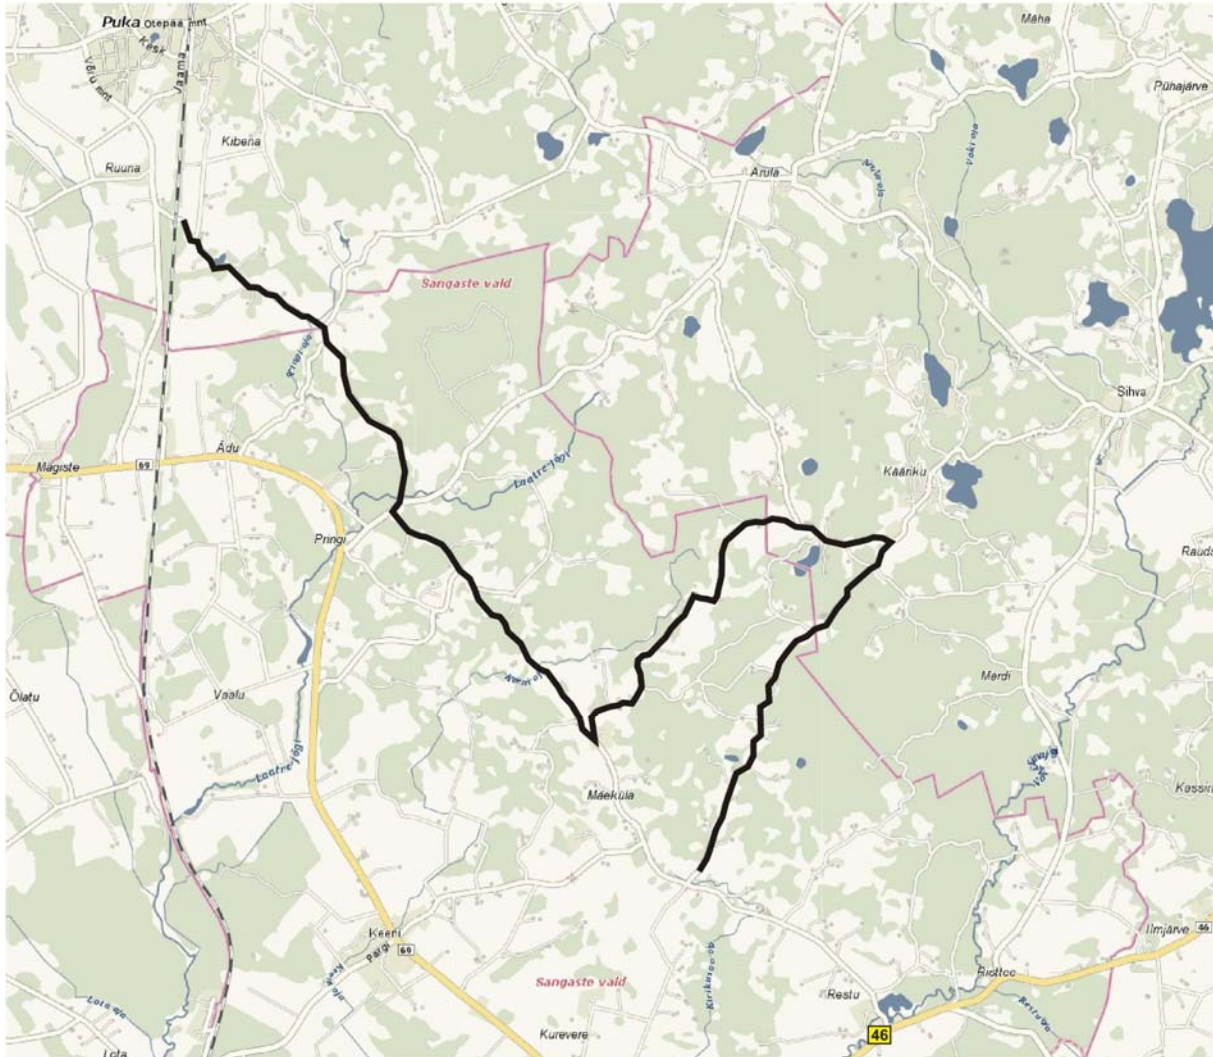

### 2.5.1. SS1 map

Rally Estonia 2011

SS 1 Ruuna

Road closed:  
Friday 15.07.2011  
14:50-22:15

## 2.5.2. SS2/3 map

Rally Estonia 2011

SS 2-3 Otepää

Road closed:  
Friday 15.07.2011  
16:00-23:50

### 2.5.3. SS4/7 map

Rally Estonia 2011

SS 4/7 Rúa

Road closed:  
Saturday 16.07.2011  
8:10-17:15

### 2.5.4. SS5/8 map

Rally Estonia 2011

SS 5/8 Vissi

Road closed: Saturday 16.07.2011 at 9:20-18:35