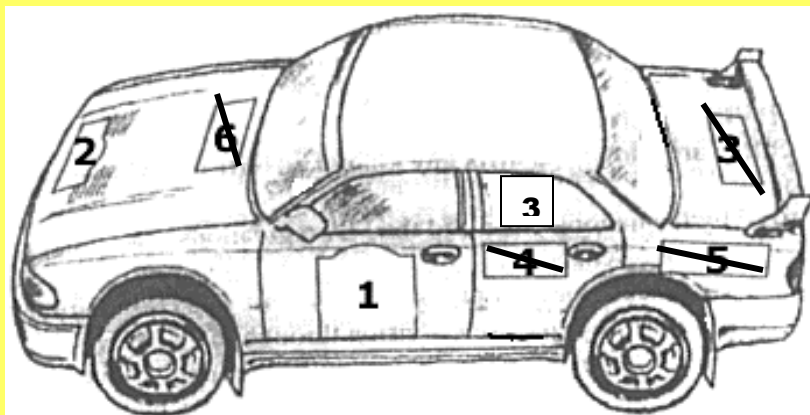

Pandivere Talv22

BÜLLETÄÄN nr. 3

Pandivere Talv rahvaralli 2022

Reg.nr. 16/RR

Avaldatud 18.veebruaril 2022.a. kell 17:10

Võistlusjuhendi parandused ja täiendused:

15. ÜLDKOHUSTUSED, KARISTUSED

15.6 Korraldaja väljastab igale meeskonnale kaks võistlusnumbrit, mis paigaldatakse võistlusauto mõlemale esiuksele ning **kaks aknanumbrit mõlemale tagumisele küljeaknaklaasile** kogu ralli ajaks (Lisa 1).

~~Hooldusalasse lubatakse iga võistlusauto kohta üks hooldusauto, millise tuuleklaasile peab olema kleebitud korraldaja antud `Service` kleeps.~~

LISA 1 – SKEEM KLEEBISTE JA REKLAAMIDE PAIGALDAMISEKS

1 - küljenumber 2 tk kuni 50x50 cm – 21x29.5 cm (mõlemale esiuksele)

PANDIVERE TALV 2022

2 - reklaam 1 tk kuni 40x25 **44x23 cm** - PANDIVERE TALV 2022

3 - punane aknanumber 2 tk (mõlemale tagumisele küljeaknaklaasile)

~~3-6 reklaamid – reserveeritud~~

Peep Kristal

Võistluse direktor