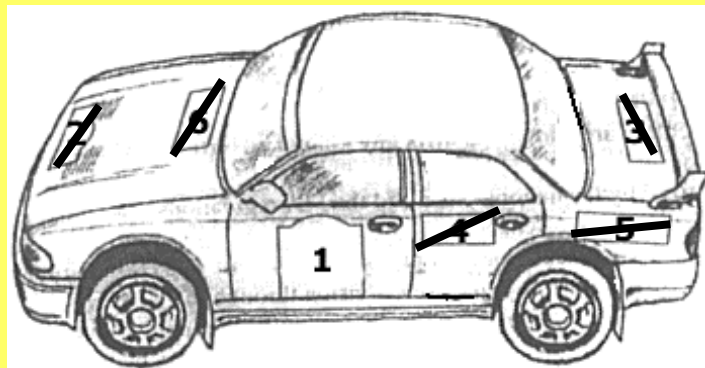

LISA 1 – SKEEM KLEEBISTE JA REKLAAMID PAIGALDAMISEKS

1 - küljenumber 2 tk kuni 50x50 cm 20 x 50 cm (mõlemale esiuksele) – Pizzapoisid Lääne-Eesti Rahvaralli 2022

2 – reklaam 1 tk kuni 40x25 cm – Pizzapoisid Lääne-Eesti Rahvaralli 2022

3-6 reklaamid – reserveeritud

J16 ja J18 klassi võistlejad, kes sõidavad MRF võistlusrehvidega, on kohustatud lisama võistlusauto esi- ja tagastange nurkadesse 4 MRF logoga kleebist suurusega 7x22 cm

Kalle Kruusma
Võistluse direktor